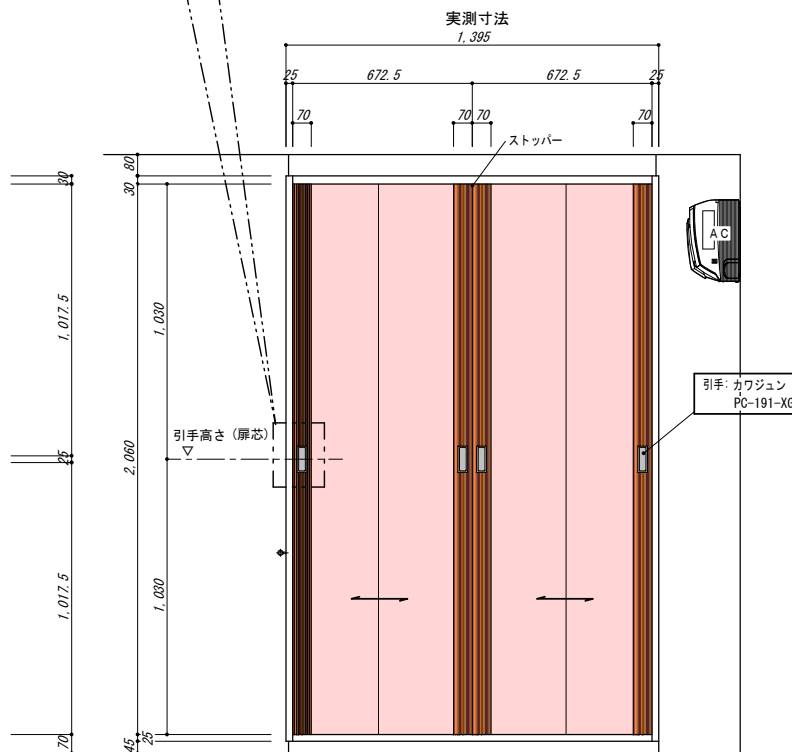

本体: JI-139  
内部: RB-5813

【ワードローブ 内部】

【立面図(閉鎖時)】