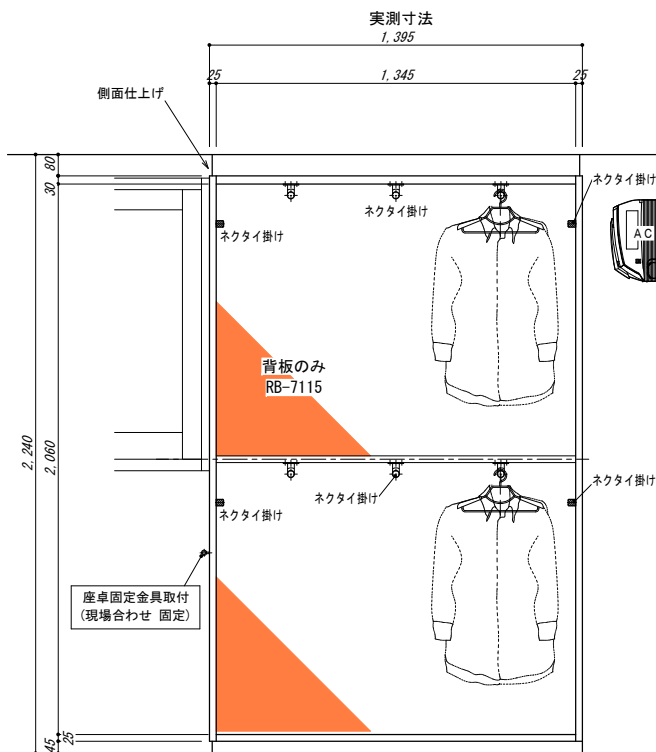

本体: JI-139  
内部: RB-5813

【ワードローブ 内部】

【立面図(閉鎖時)】