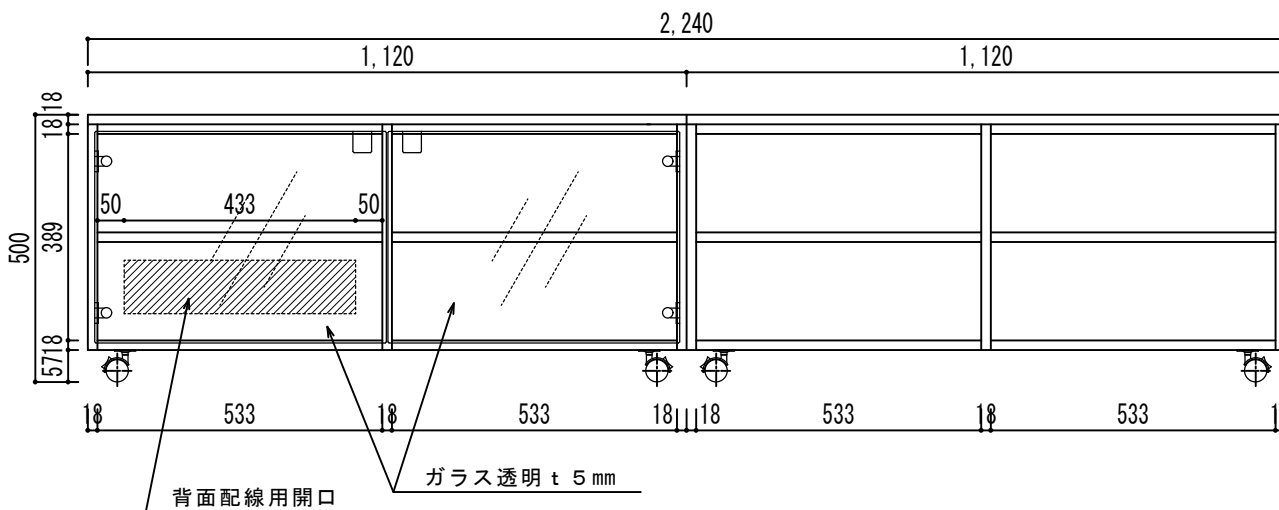

【上から見た図】

【正面図】

ガラス戸仕切付TVボード

幅1120×奥行560×高さ500

オープン仕切付TVボード

幅1120×奥行560×高さ500

【ガラス戸側側面図】

【オープン側側面図】

商品構成及び付属品オプション表

商品本体色	ホワイト	キャスター	(有)・無
天板	(有)・無	キャスター有の場合	大・小
棚板枚数	2枚	ハンガーパイプ	本
巾木	有・無		

オンラインフリーサイズオーダー家具専門店
solo mobilia
株式会社グロース GROWTH
 〒923-0861 石川県小松市沖町ト153番地
 TEL 0120-957-889/FAX0761-21-8900
 E-mail toiwase@solo.co.jp
<http://www.solo.co.jp>