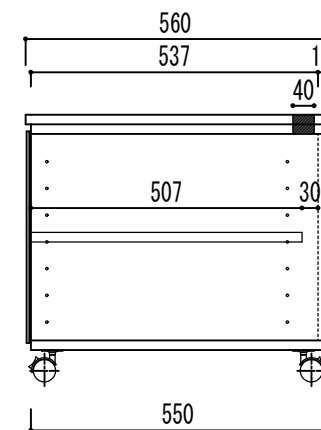

【上から見た図】

【正面図】

ガラス戸仕切付TVボード

幅1120×奥行560×高さ500

オープン仕切付TVボード

幅1120×奥行560×高さ500

【ガラス戸側側面図】

【オープン側側面図】

商品構成及び付属品オプション表

商品本体色	ホワイト	キャスター	(有)・無
天板	(有)・無	キャスター有の場合	大・小
棚板枚数	2枚	ハンガーパイプ	本
巾木	有・無		

オンラインフリーサイズオーダー家具専門店
solo mobilia
株式会社グロース GROWTH
 〒923-0861 石川県小松市沖町ト153番地
 TEL 0120-957-889/FAX0761-21-8900
 E-mail toiwase@solo.co.jp
<http://www.solo.co.jp>