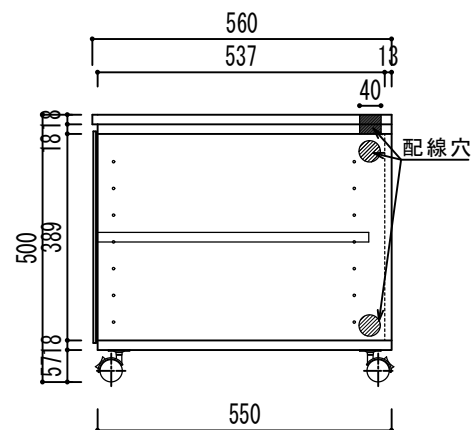

【上から見た図】

【正面図】

ガラス戸仕切付TVボード

幅1120×奥行560×高さ500

オープン仕切付TVボード

幅1120×奥行560×高さ500

【ガラス戸側側面図】

【オープン側側面図】

商品構成及び付属品オプション表

商品本体色	ホワイト	キャスター	(有)・無
天板	(有)・無	キャスター有の場合	大・小
棚板枚数	2枚	ハンガーパイプ	本
巾木	有・無		

オンラインフリーサイズオーダー家具専門店
solo mobilia
株式会社グロース GROWTH
 〒923-0861 石川県小松市沖町ト153番地
 TEL 0120-957-889/FAX0761-21-8900
 E-mail toiwase@solo.co.jp
<http://www.solo.co.jp>