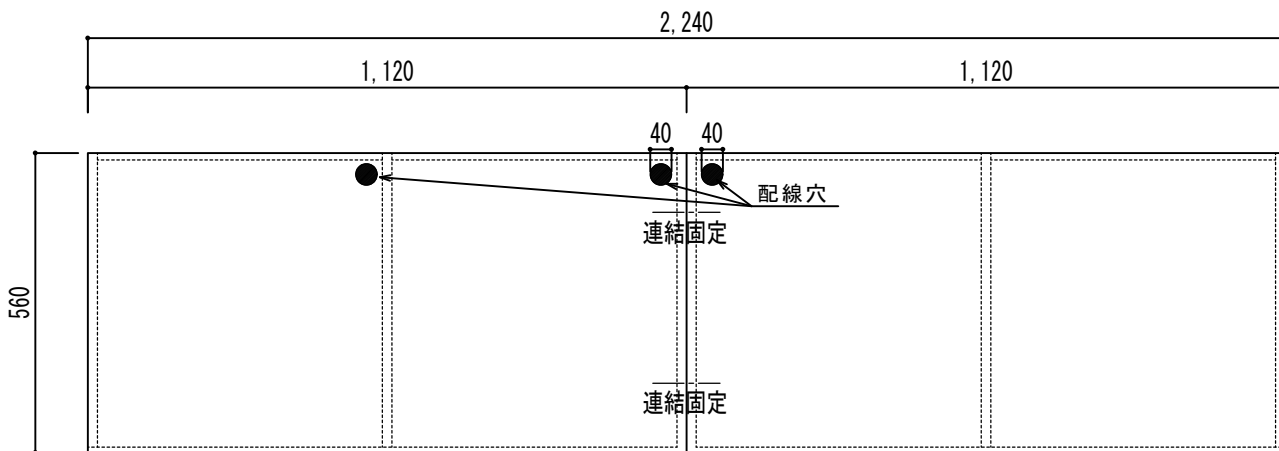

【上から見た図】

【正面図】

ガラス戸仕切付TVボード

幅1120×奥行560×高さ500

オープン仕切付TVボード

幅1120×奥行560×高さ500

【ガラス戸側側面図】

【オープン側側面図】

商品構成及び付属品オプション表

商品本体色	ホワイト	キャスター	(有)・無
天板	(有)・無	キャスター有の場合	大・小
棚板枚数	2枚	ハンガーパイプ	本
巾木	有・無		

オンラインフリーサイズオーダー家具専門店
solo mobilia
株式会社グロース GROWTH
 〒923-0861 石川県小松市沖町ト153番地
 TEL 0120-957-889/FAX0761-21-8900
 E-mail toiwase@solo.co.jp
<http://www.solo.co.jp>