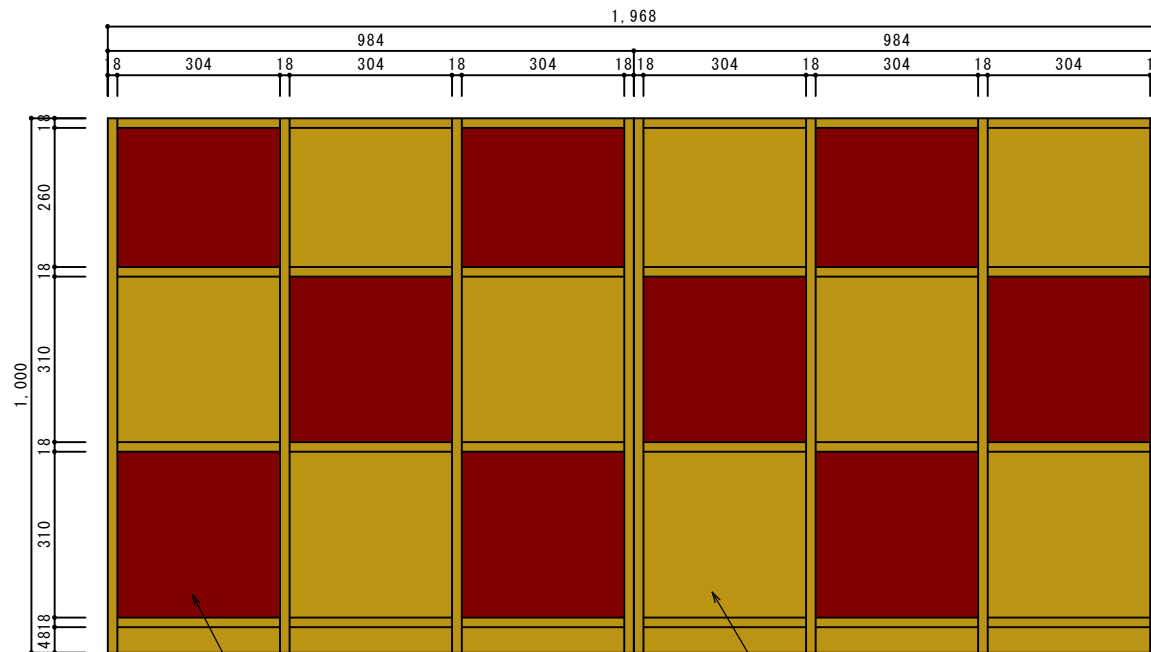

# サイドボード

幅984×奥行280×高さ1000

ベース色:ライトブラウン

ブラウン色

ライトブラウン色

オンラインフリーサイズオーダー家具専門店

 **solo mobilia**

株式会社グロース GROWTH