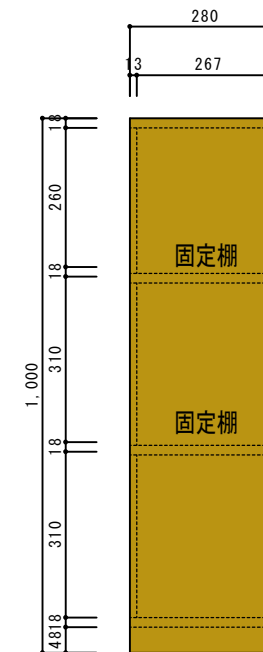

# サイドボード

幅984×奥行280×高さ1000

ベース色:ライトブラウン

ブラウン色

ライトブラウン色

オンラインフリーサイズオーダー家具専門店

 **solo mobilia**

株式会社グロース GROWTH