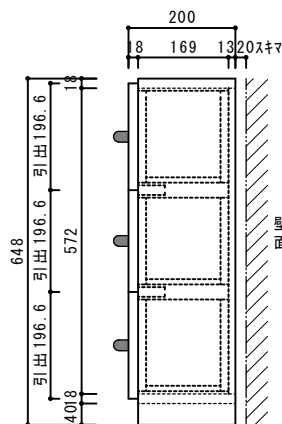

両開き・引出・オープン収納セット詳細図面

色：ホワイト

【両開き仕切なし】

【引出収納】

※巾木の高さ40mmで見えております。
※可動棚板上下可動ピッチは50mmです。

【オープン仕切付】