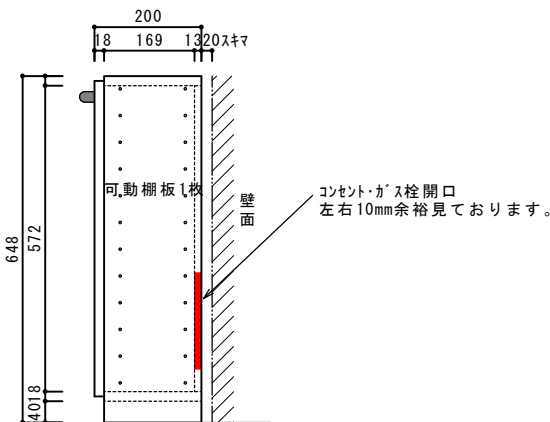

両開き・引出・オープン収納セット詳細図面

色：ホワイト

【両開き仕切なし】

【引出収納】

※巾木の高さ40mmで見えております。
※可動棚板上下可動ピッチは50mmです。

【オープン仕切付】