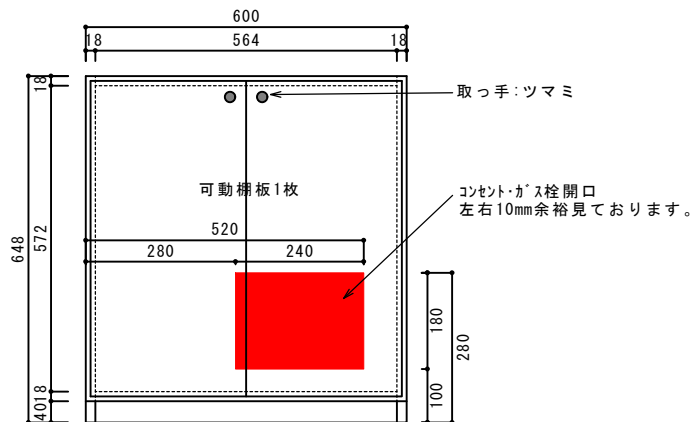

両開き・引出・オープン収納セット詳細図面

色：ホワイト

【両開き仕切なし】

【引出収納】

※巾木の高さ40mmで見えております。
※可動棚板上下可動ピッチは50mmです。

【オープン仕切付】