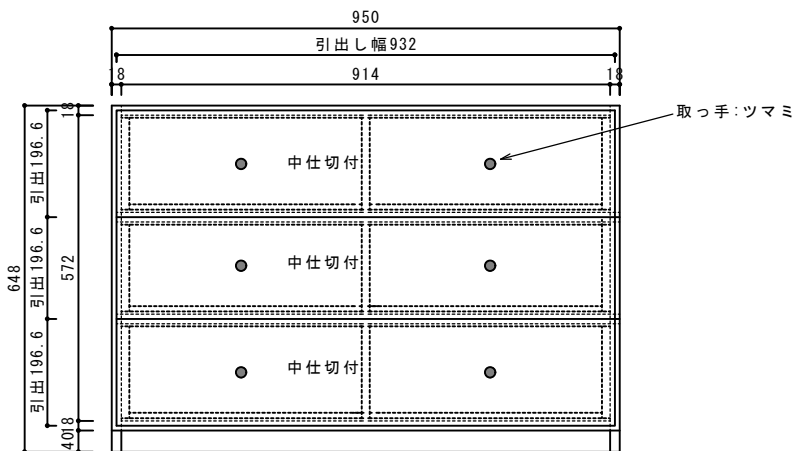

両開き・引出・オープン収納セット詳細図面

色：ホワイト

【両開き仕切なし】

【引出収納】

※巾木の高さ40mmで見えております。
※可動棚板上下可動ピッチは50mmです。

【オープン仕切付】