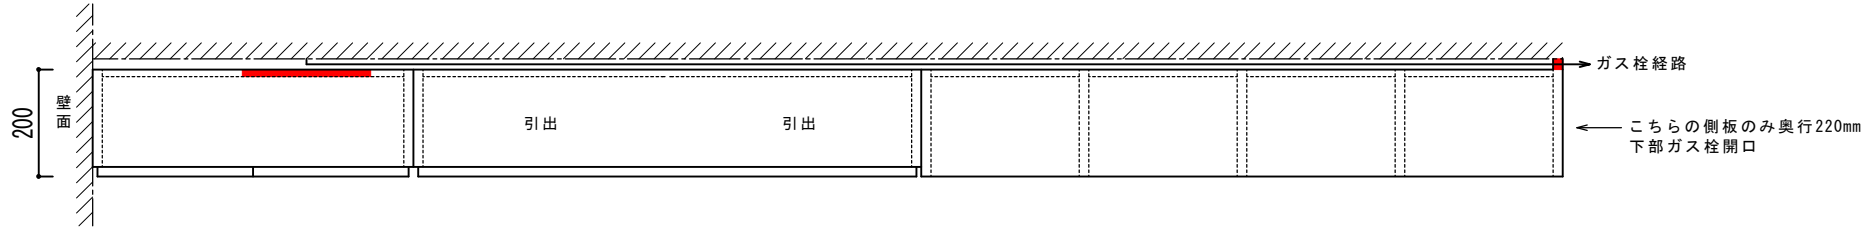

両開き・引出・オープン収納セット

レイアウト図面

色：ホワイト

【平面図】