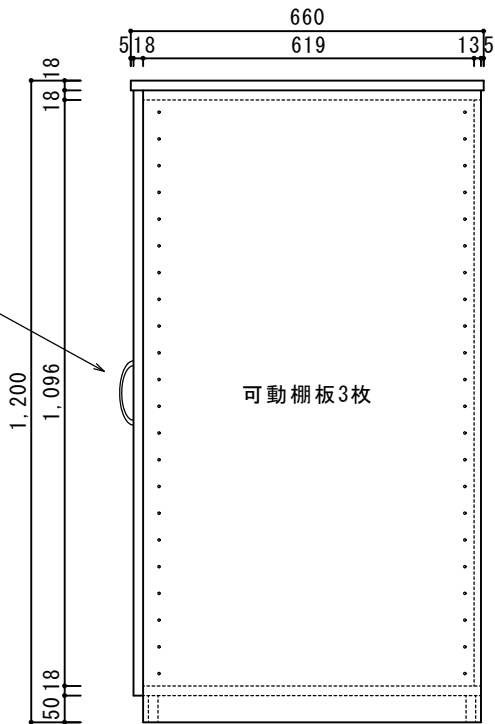

詳細図

両開き仕切なし
収納棚

ハンドルタイプA

1台

色：ホワイト
可動棚板上下50mmずつ

背面化粧仕上げ

両開き仕切なし
クローゼット

ハンガーパイプ25mm