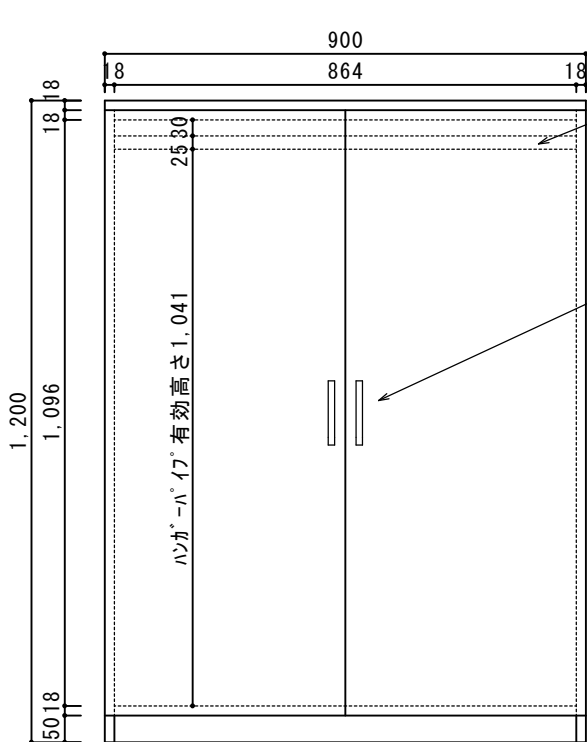

詳細図

両開き仕切なし
収納棚

ハンドルタイプA

1台

色：ホワイト
可動棚板上下50mmずつ

背面化粧仕上げ

両開き仕切なし
クローゼット

ハンガーパイプ25mm