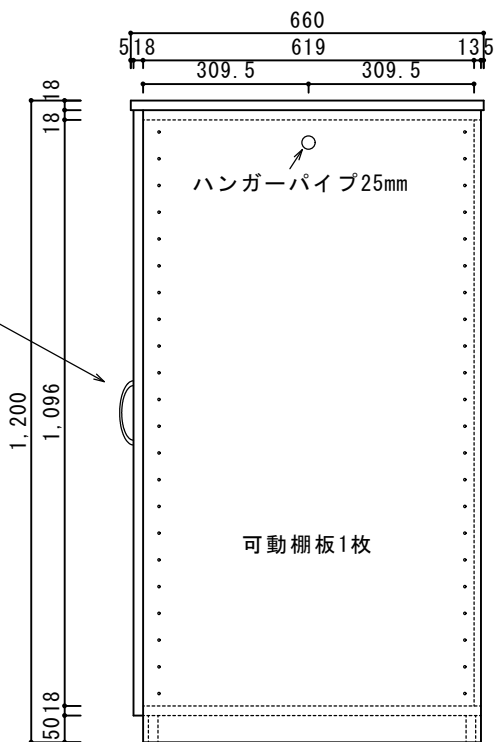

詳細図

両開き仕切なし
収納棚

ハンドルタイプA

1台

色：ホワイト
可動棚板上下50mmずつ

背面化粧仕上げ

両開き仕切なし
クローゼット

ハンガーパイプ25mm

ハンドルタイプA

3台

背面化粧仕上げ