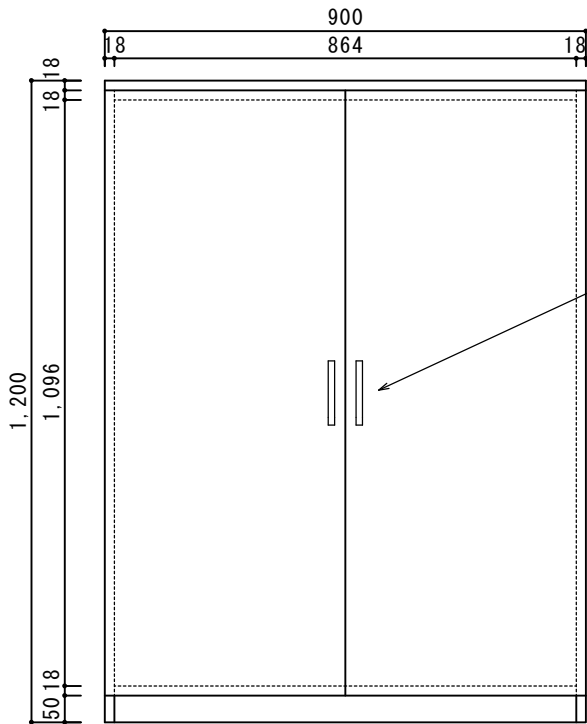

詳細図

両開き仕切なし
収納棚

ハンドルタイプA

1台

色：ホワイト
可動棚板上下50mmずつ

背面化粧仕上げ

両開き仕切なし
クローゼット

ハンガーパイプ25mm