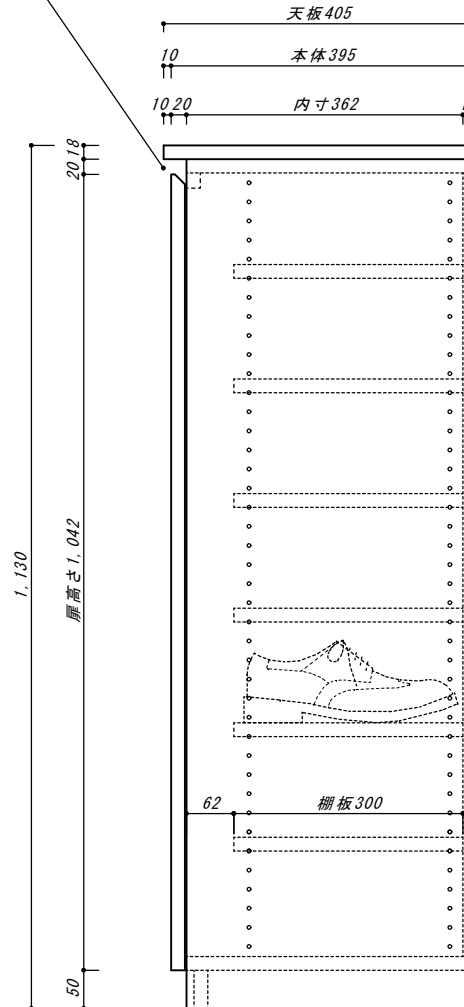

両開き仕切付下駄箱(傘掛付)

寸法:幅1200×奥行395×高さ1130

色:ホワイト

【ご確認内容】

天板:本体より10mm延ばしおります
可動棚板の高さ調整は25mmずつ可動

扉手掛け詳細図

【扉オープン時正面図】

【左側側面図】

【右側側面図】