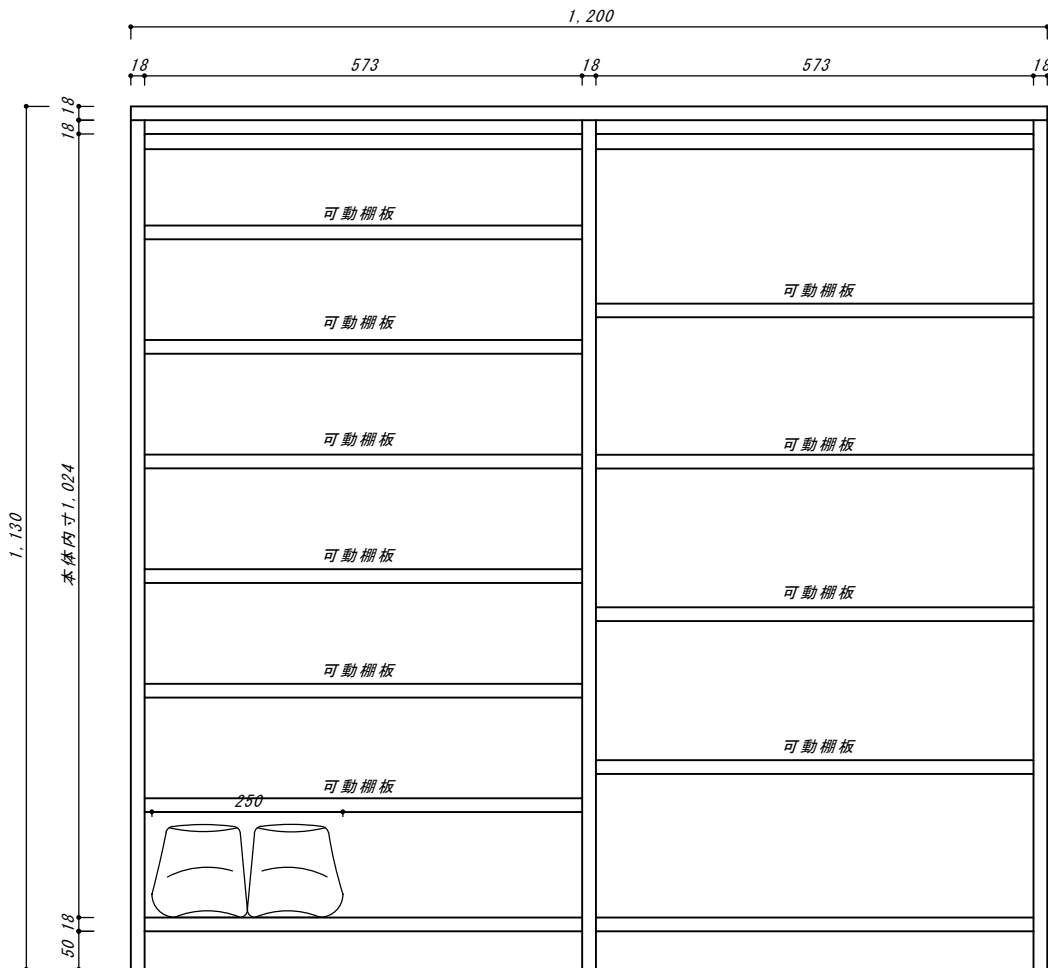

両開き仕切付下駄箱(傘掛付)

寸法:幅1200×奥行395×高さ1130

色:ホワイト

【ご確認内容】

天板:本体より10mm延ばしおります
可動棚板の高さ調整は25mmずつ可動

扉手掛け詳細図

【扉オープン時正面図】

【左側側面図】

【右側側面図】