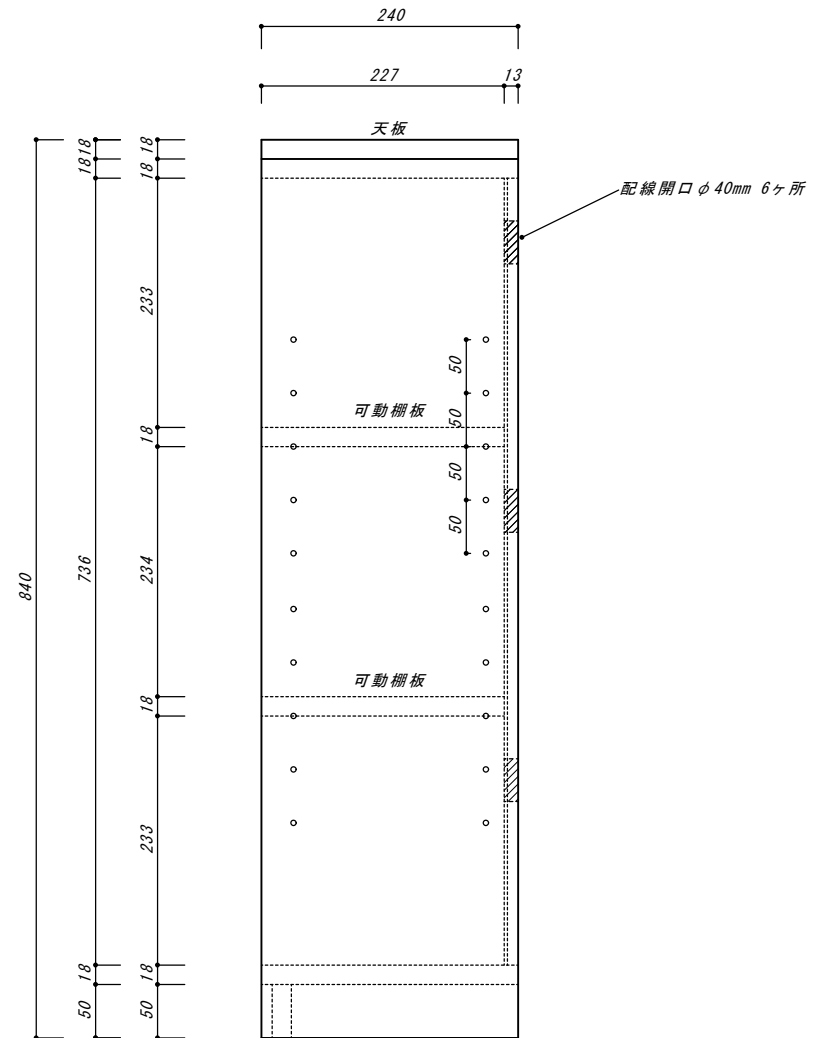

オープン仕切なし収納
 寸法：幅500×奥行240×高さ840
 色：ホワイト

【正面図】

【側面図】

【ご確認内容】
 可動棚板の高さ調整は50mmずつ可動で見えております。
 巾木高さは50mmで見えております。
 天板は、本体同一面で見えております。