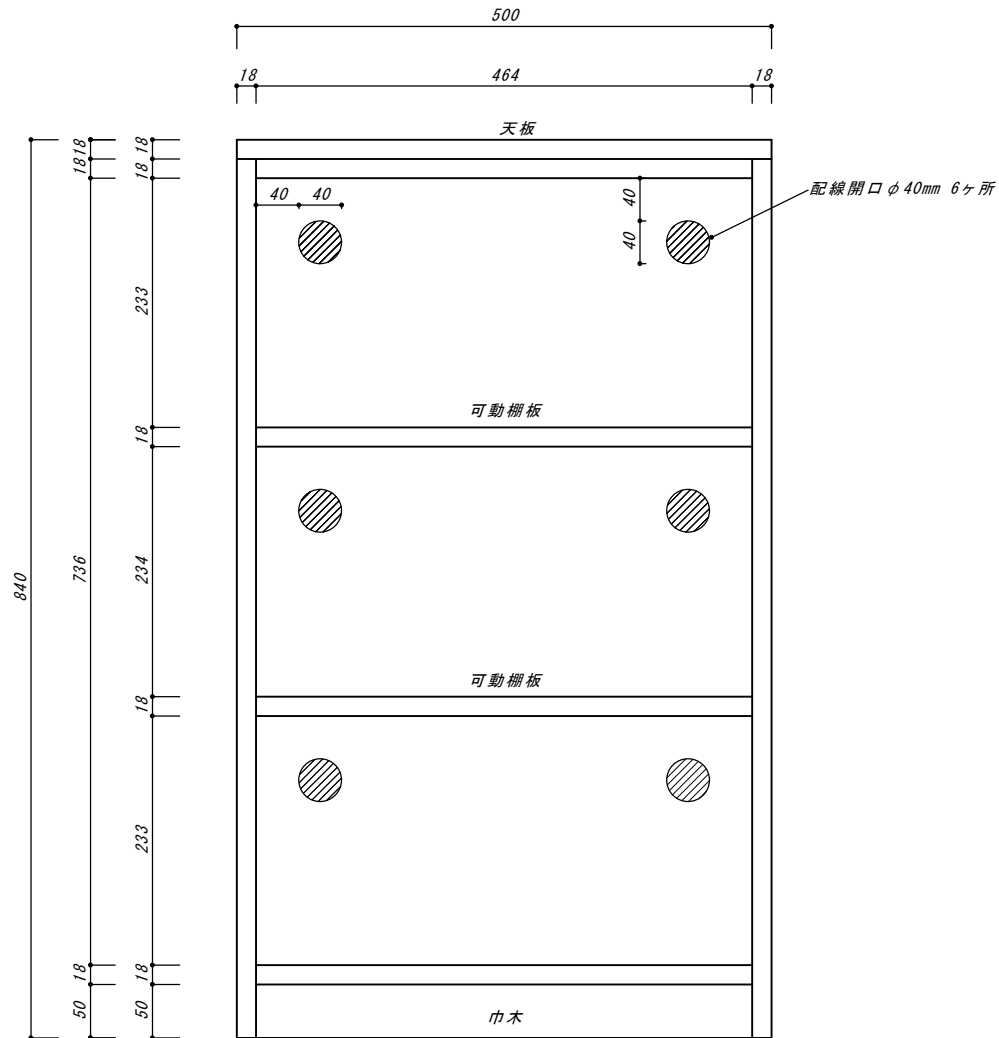

オープン仕切なし収納
 寸法：幅500×奥行240×高さ840
 色：ホワイト

【正面図】

【側面図】

【ご確認内容】
 可動棚板の高さ調整は50mmずつ可動で見えております。
 巾木高さは50mmで見えております。
 天板は、本体同一面で見えております。