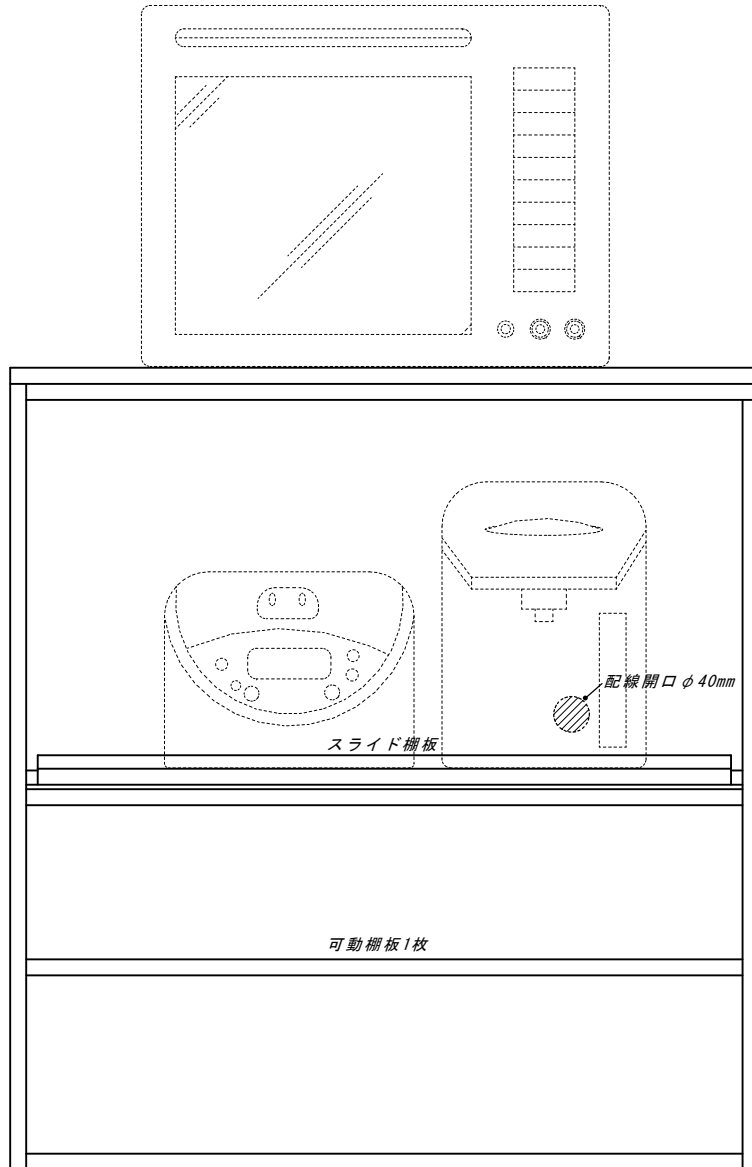

オープンタイプレンジ台
寸法：幅840×奥行410×高さ900
色：ライトブラウン

【ご確認内容】
天板：本体より10mm延ばしおります
可動棚板の高さ調整は50mmずつ可動

【正面図】

【側面図】