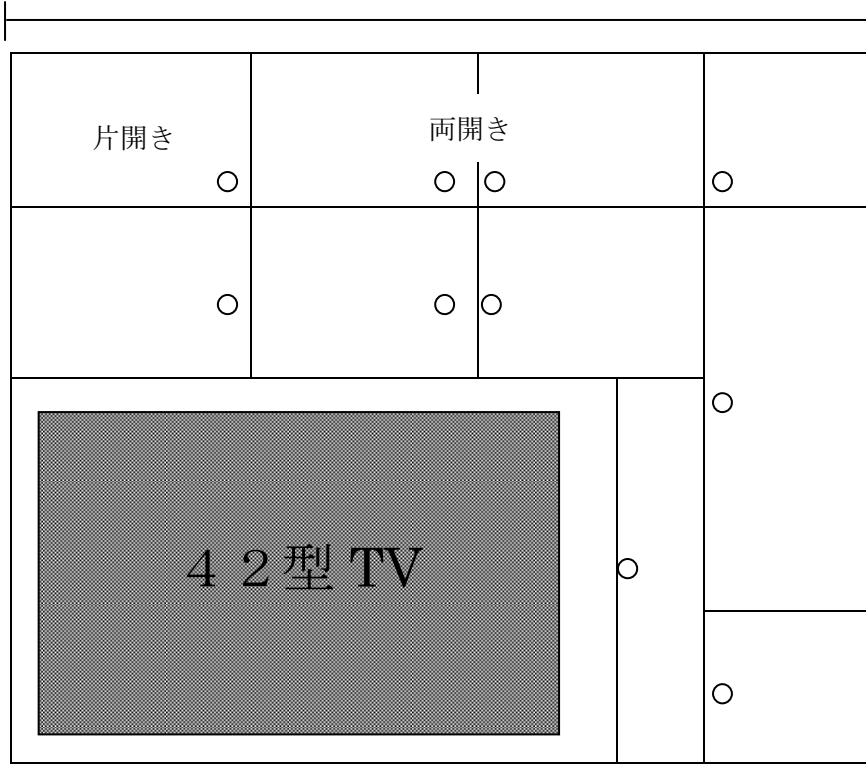

壁から壁まで 158 cm

天井までの高さ
192 cm

30 cm以上なら

87 cm

42型TV

108 cm

10 cm

40 cm

高さ650ミリ(天板も含む)

奥行き350ミリ

幅1200ミリ