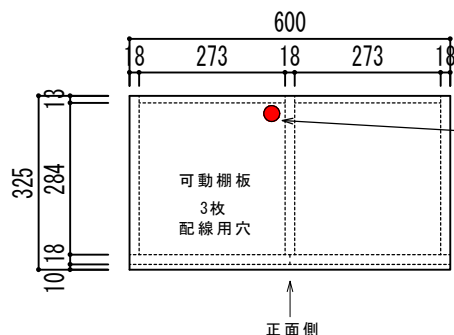

## 両開き仕切付収納

【上から見た図】

【棚板上から見た図】

【正面から見た図】

【横から見た図】

## 両開き仕切付収納 幅600×奥行315×高さ1000

## 片開き収納 幅300×奥行315×高さ470

## 片開き収納

【正面から見た図】

【横から見た図】

背面高さ65mm×奥行き10mm切込み

背面高さ65mm×奥行き10mm切込み

両開き仕切付商品構成及び付属品オプション表

商品本体色	ブラウン	キャスター	有・ <input type="radio"/> 無
天板	<input type="radio"/> 有・ <input type="radio"/> 無	キャスター有の場合	大・小
棚板枚数	6枚	ハンガーパイプ	本
巾木	<input type="radio"/> 有・ <input type="radio"/> 無	取手	ハンドルA