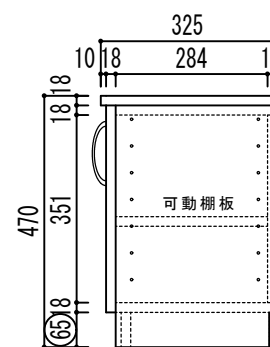

## 両開き仕切付収納

【上から見た図】

【棚板上から見た図】

【正面から見た図】

【横から見た図】

## 両開き仕切付収納 幅600×奥行315×高さ1000

## 片開き収納 幅300×奥行315×高さ470

## 片開き収納

【正面から見た図】

【横から見た図】

背面高さ65mm×奥行き10mm切込み

背面高さ65mm×奥行き10mm切込み

両開き仕切付商品構成及び付属品オプション表

商品本体色	ブラウン	キャスター	有・ <input type="radio"/> 無
天板	<input type="radio"/> 有・ <input type="radio"/> 無	キャスター有の場合	大・小
棚板枚数	6枚	ハンガーパイプ	本
巾木	<input type="radio"/> 有・ <input type="radio"/> 無	取手	ハンドルA