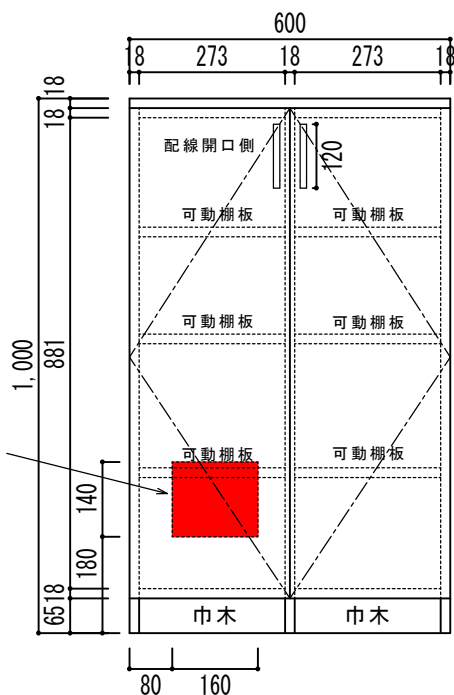

## 両開き仕切付収納

【上から見た図】

【棚板上から見た図】

【正面から見た図】

【横から見た図】

## 両開き仕切付収納 幅600×奥行315×高さ1000

## 片開き収納 幅300×奥行315×高さ470

## 片開き収納

【正面から見た図】

【横から見た図】

背面高さ65mm×奥行き10mm切込み

背面高さ65mm×奥行き10mm切込み

両開き仕切付商品構成及び付属品オプション表

商品本体色	ブラウン	キャスター	有・ <input type="radio"/> 無
天板	<input type="radio"/> 有・ <input type="radio"/> 無	キャスター有の場合	大・小
棚板枚数	6枚	ハンガーパイプ	本
巾木	<input type="radio"/> 有・ <input type="radio"/> 無	取手	ハンドルA