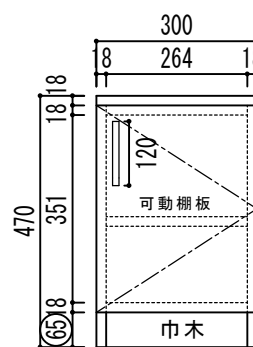

## 両開き仕切付収納

【上から見た図】

【棚板上から見た図】

【正面から見た図】

【横から見た図】

## 両開き仕切付収納 幅600×奥行315×高さ1000

## 片開き収納 幅300×奥行315×高さ470

## 片開き収納

【正面から見た図】

【横から見た図】

背面高さ65mm×奥行き10mm切込み

背面高さ65mm×奥行き10mm切込み

両開き仕切付商品構成及び付属品オプション表

商品本体色	ブラウン	キャスター	有・ <input type="radio"/> 無
天板	<input type="radio"/> 有・ <input type="radio"/> 無	キャスター有の場合	大・小
棚板枚数	6枚	ハンガーパイプ	本
巾木	<input type="radio"/> 有・ <input type="radio"/> 無	取手	ハンドルA