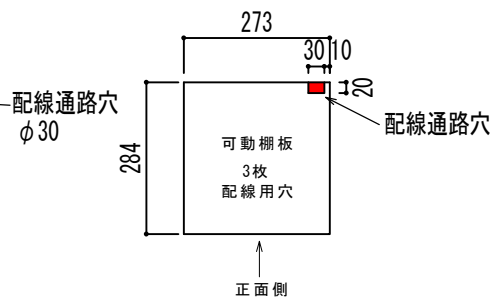

## 両開き仕切付収納

【上から見た図】

【棚板上から見た図】

【正面から見た図】

【横から見た図】

## 両開き仕切付収納 幅600×奥行315×高さ1000

## 片開き収納 幅300×奥行315×高さ470