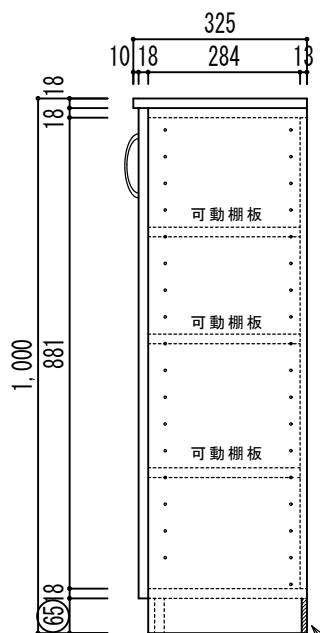

## 両開き仕切付収納

【上から見た図】

【棚板上から見た図】

【正面から見た図】

【横から見た図】

## 両開き仕切付収納 幅600×奥行315×高さ1000

## 片開き収納 幅300×奥行315×高さ470

## 片開き収納

【正面から見た図】

【横から見た図】

背面高さ65mm×奥行き10mm切込み

背面高さ65mm×奥行き10mm切込み

両開き仕切付商品構成及び付属品オプション表

商品本体色	ブラウン	キャスター	有・ <input type="radio"/> 無
天板	<input type="radio"/> 有・ <input type="radio"/> 無	キャスター有の場合	大・小
棚板枚数	6枚	ハンガーパイプ	本
巾木	<input type="radio"/> 有・ <input type="radio"/> 無	取手	ハンドルA