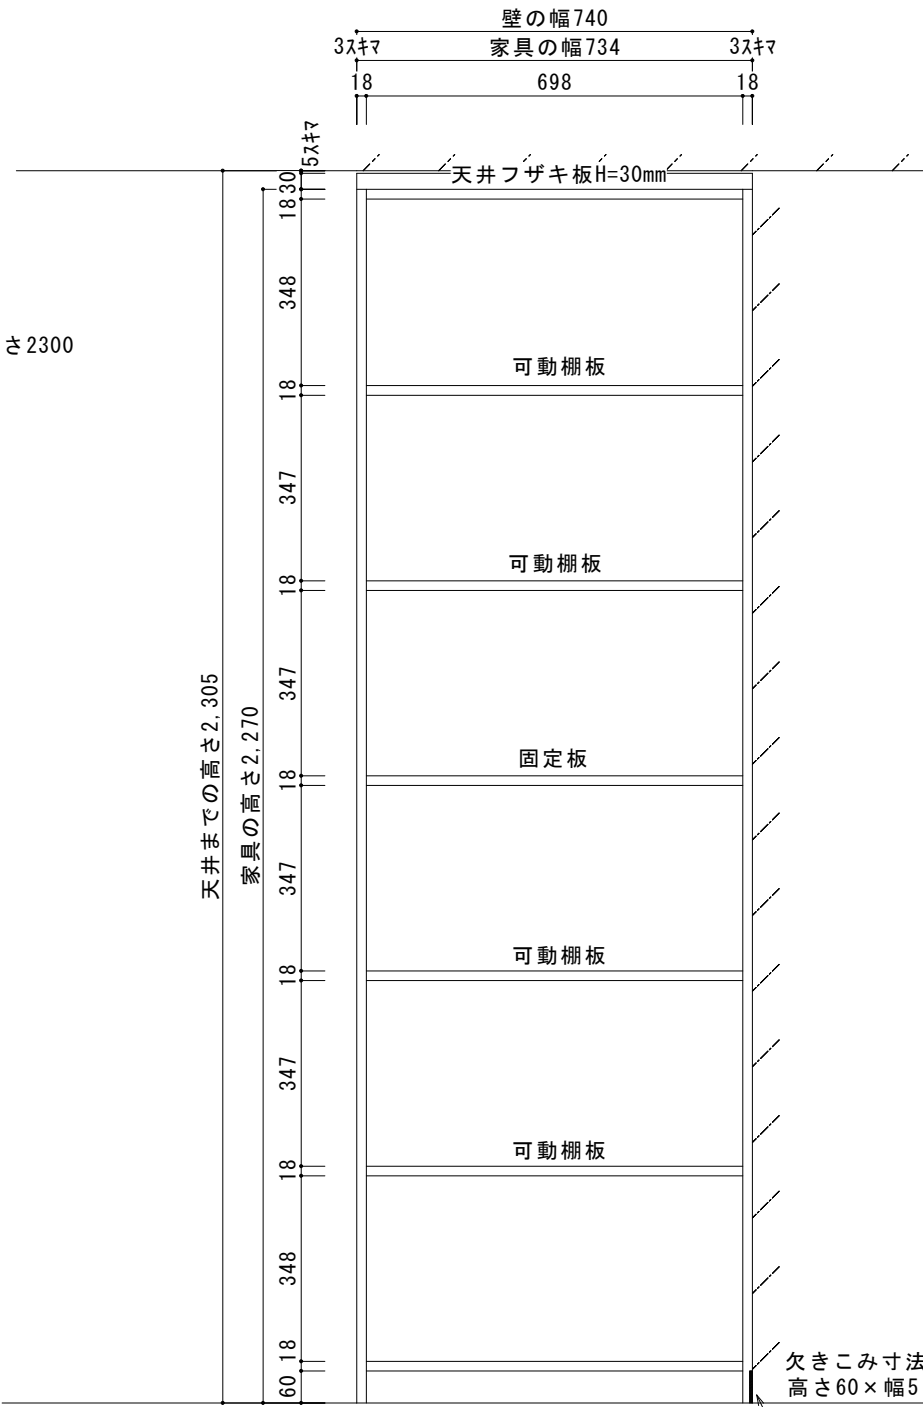

オープン仕切ナ本棚
 商品寸法
 幅734×奥行284×高さ2300
 色：ホワイト

右側壁巾木分本体切込み

右側壁巾木分本体切込み

後壁面巾木分本体切込み