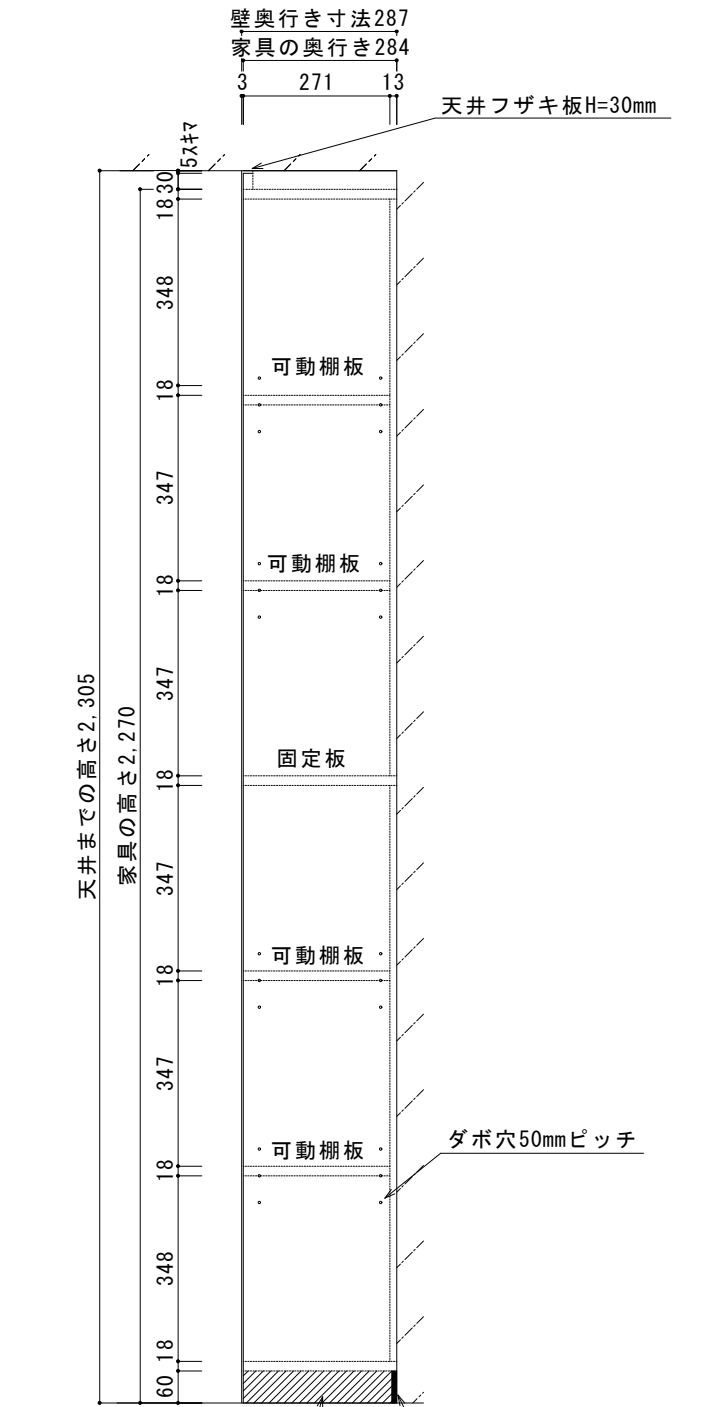

オープン仕切ナ本棚
 商品寸法
 幅734×奥行284×高さ2300
 色：ホワイト

右側壁巾木分本体切込み

右側壁巾木分本体切込み

後壁面巾木分本体切込み