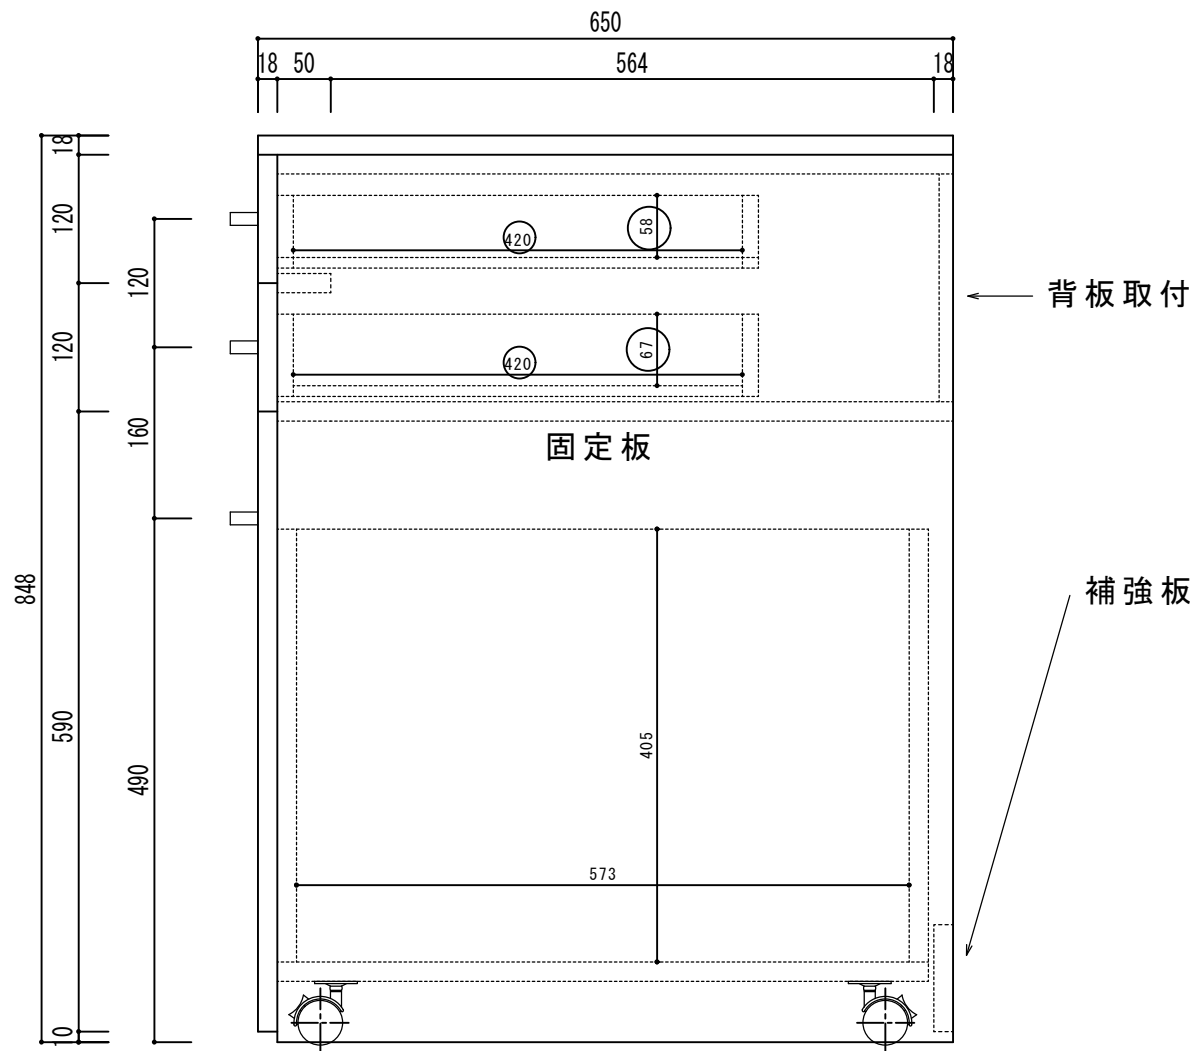

引出し収納詳細図 幅360mm×奥行650mm×高さ848mm

商品構成及び付属品オプション表			
商品本体色	ホワイト	キャスター	①・無
天板	①・無	キャスター有の場合	大・②
棚板枚数	枚	ハンガーパイプ	本
巾木	有・③		

オンラインフリーサイズオーダー家具専門店
solo mobilia
 株式会社グロース GROWTH
 〒923-0861 石川県小松市沖町ト 153 番地
 TEL 0120-957-889/FAX0761-21-8900
 E-mail toiwase@solo.co.jp
<http://www.solo.co.jp>