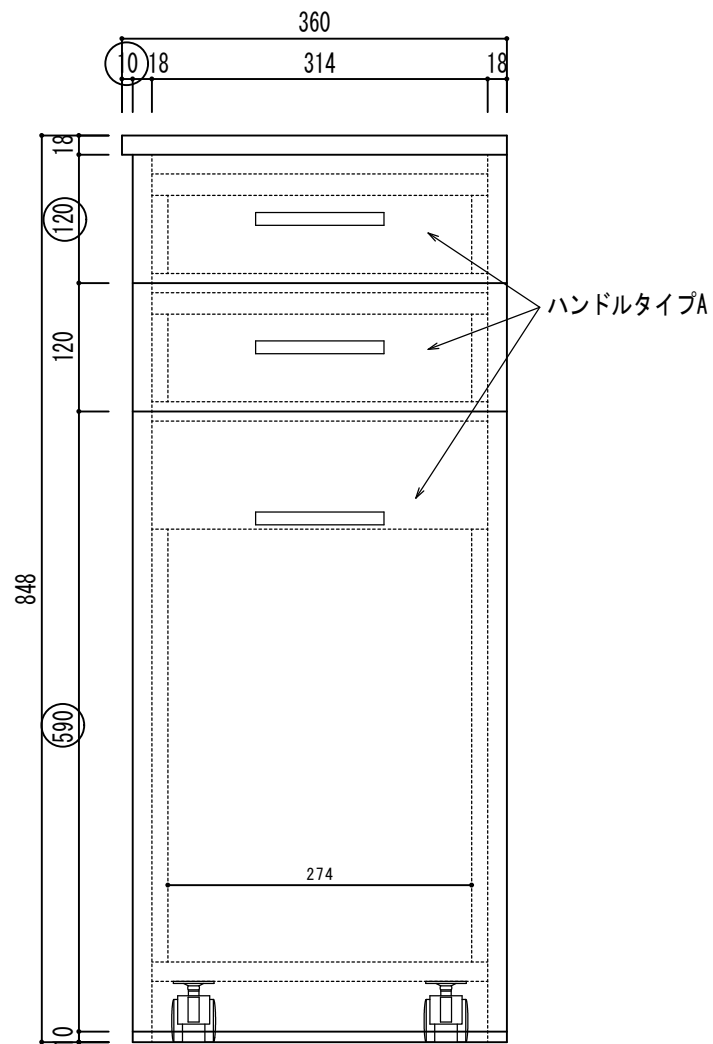

引出し収納詳細図 幅360mm×奥行650mm×高さ848mm

商品構成及び付属品オプション表			
商品本体色	ホワイト	キャスター	①・無
天板	①・無	キャスター有の場合	大・②
棚板枚数	枚	ハンガーパイプ	本
巾木	有・③		

オンラインフリーサイズオーダー家具専門店
solo mobilia
 株式会社グロース GROWTH
 〒923-0861 石川県小松市沖町ト 153 番地
 TEL 0120-957-889/FAX0761-21-8900
 E-mail toiwase@solo.co.jp
<http://www.solo.co.jp>