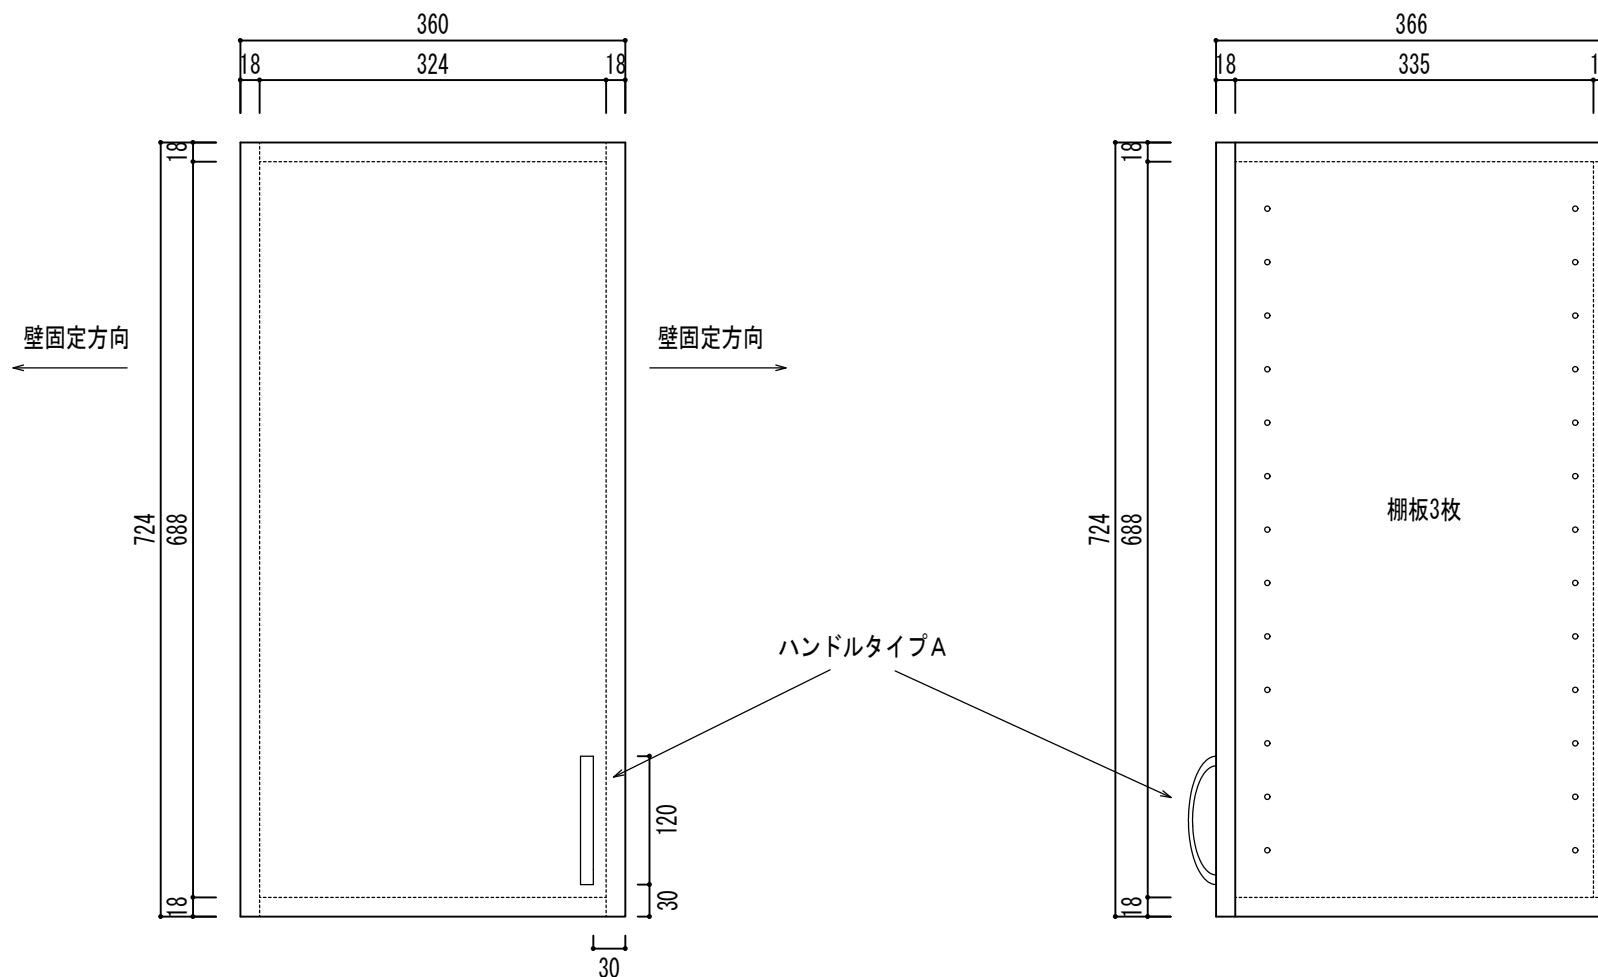

# 片開き吊り棚詳細図

幅360mm × 奥行366mm × 高さ724mm

※商品側板は全て下地あります。

商品構成及び付属品オプション表			
商品本体色	ホワイト	キャスター	有・ <input type="radio"/> 無
天板	有・ <input type="radio"/> 無	キャスター有の場合	大・小
棚板枚数	3枚	ハンガーパイプ	本
巾木	有・ <input type="radio"/> 無		