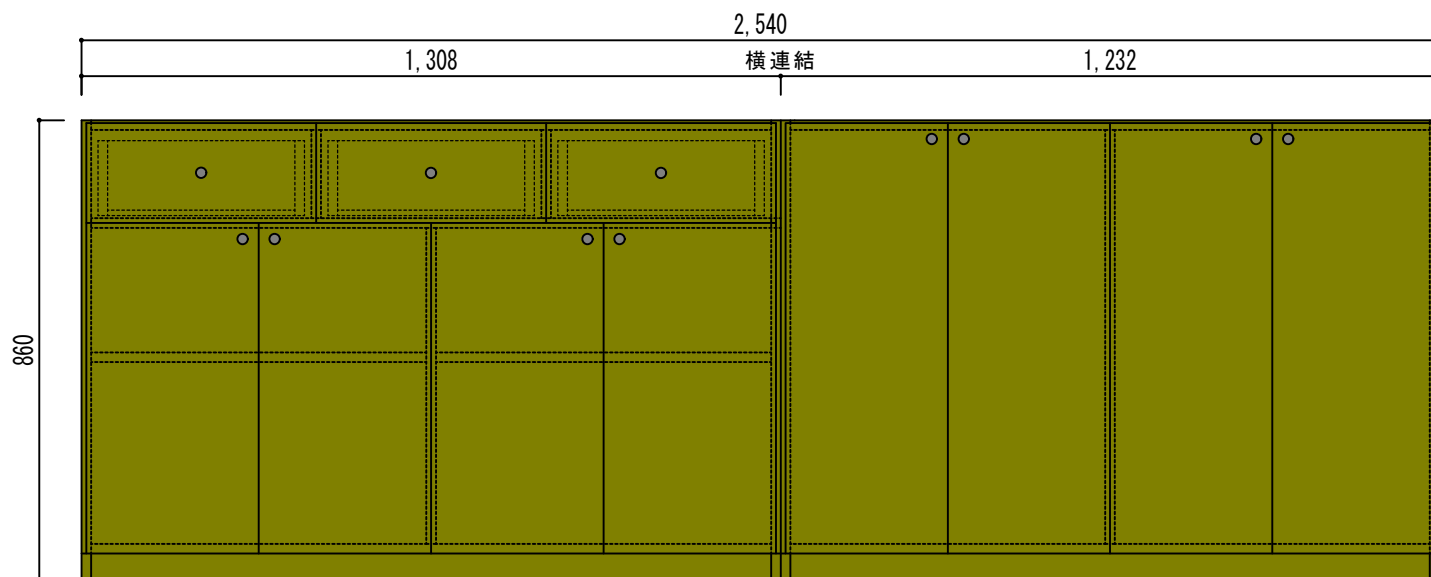

4枚両開き・引出し付収納棚

仕上がりイメージ図面

色：ライトブラウン色

【正面図】

【左側横図】

【右側横図】