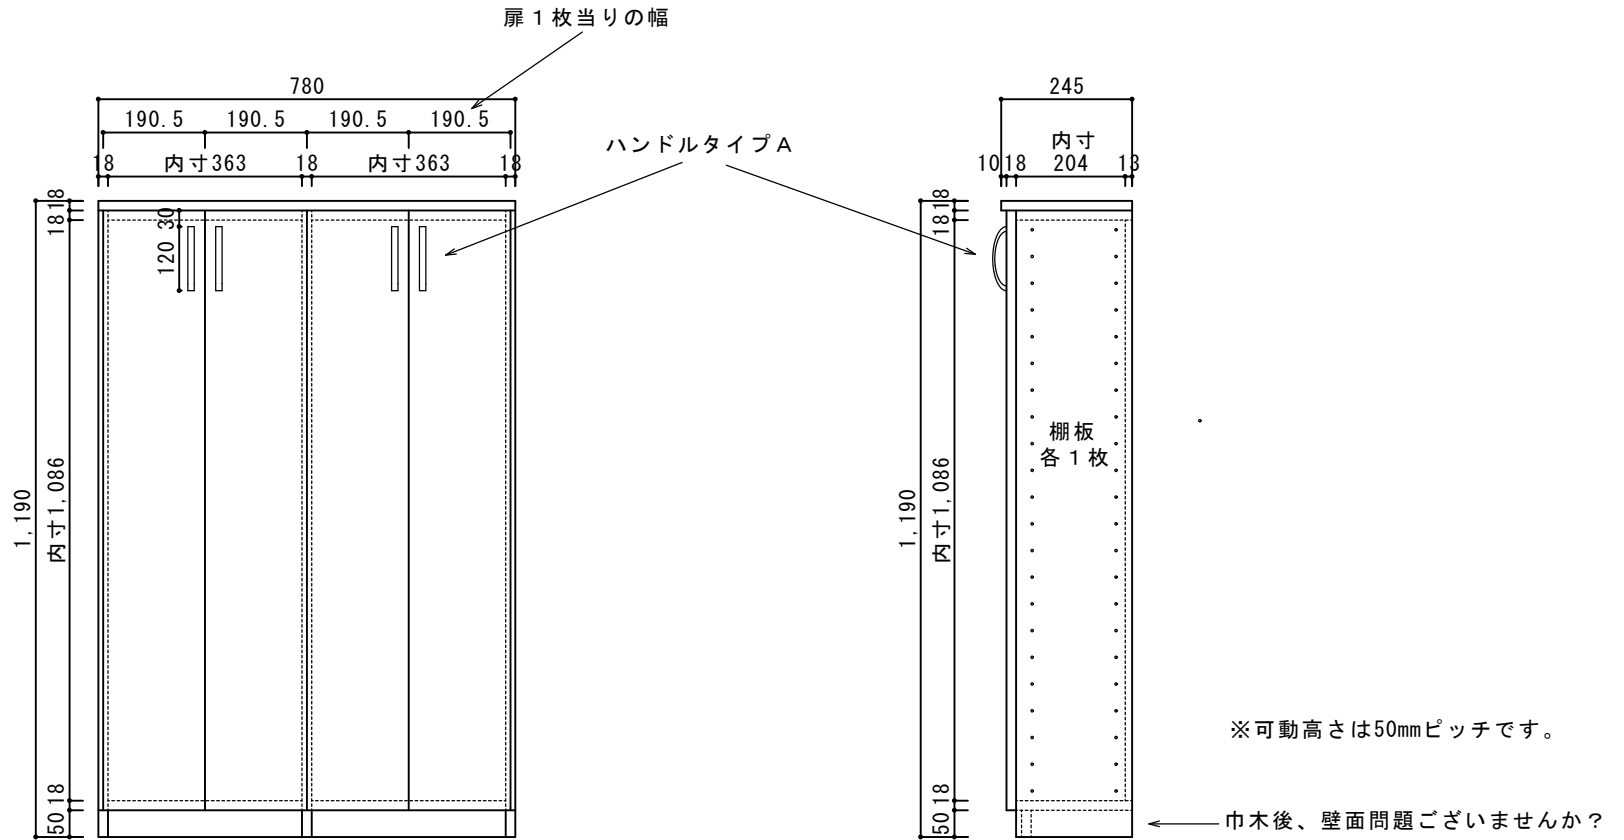

# KA-5/KA-6 両開き仕切付タイプ

幅780×奥行き235×高さ1190

商品本体色	ホワイト	キャスター	有・無
天板	有・無	キャスター有の場合	大・小
棚板枚数	2 枚	ハンガーパイプ	本
巾木	有・無	取っ手	ハンドル A