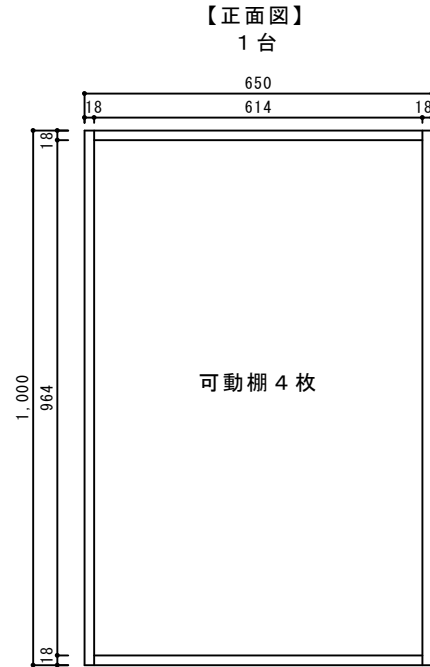

# オープン仕切ナシ本棚セット

幅650×奥行135×高さ1000

色：ホワイト

巾木高さ50mmです。  
棚板上下可動は50mmです。  
■背面ビス固定下地です。