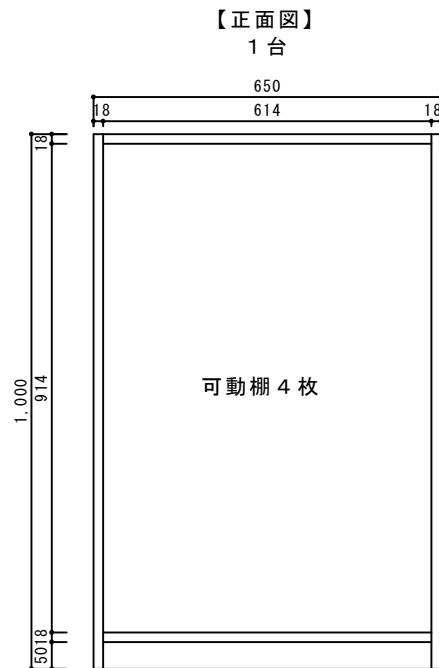

# オープン仕切ナシ本棚セット

幅650×奥行135×高さ1000

色：ホワイト

巾木高さ50mmです。  
棚板上下可動は50mmです。  
■背面ビス固定下地です。