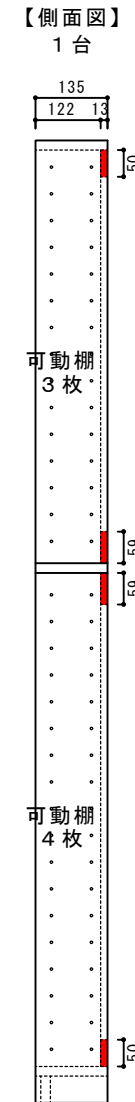

# オープン仕切ナシ本棚セット

幅650×奥行135×高さ1000

色：ホワイト

巾木高さ50mmです。  
棚板上下可動は50mmです。  
■背面ビス固定下地です。