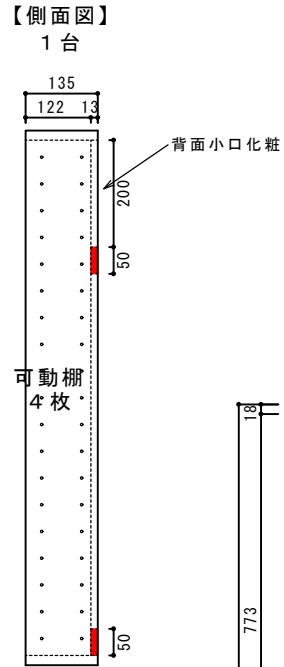

# オープン仕切ナシ本棚セット

幅650×奥行135×高さ1000

色：ホワイト

巾木高さ50mmです。  
棚板上下可動は50mmです。  
■背面ビス固定下地です。