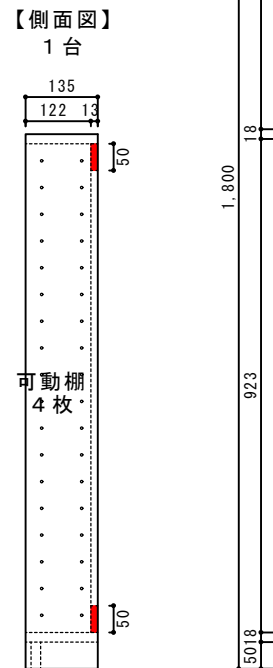

# オープン仕切ナシ本棚セット

幅650×奥行135×高さ1000

色：ホワイト

巾木高さ50mmです。  
棚板上下可動は50mmです。  
■背面ビス固定下地です。