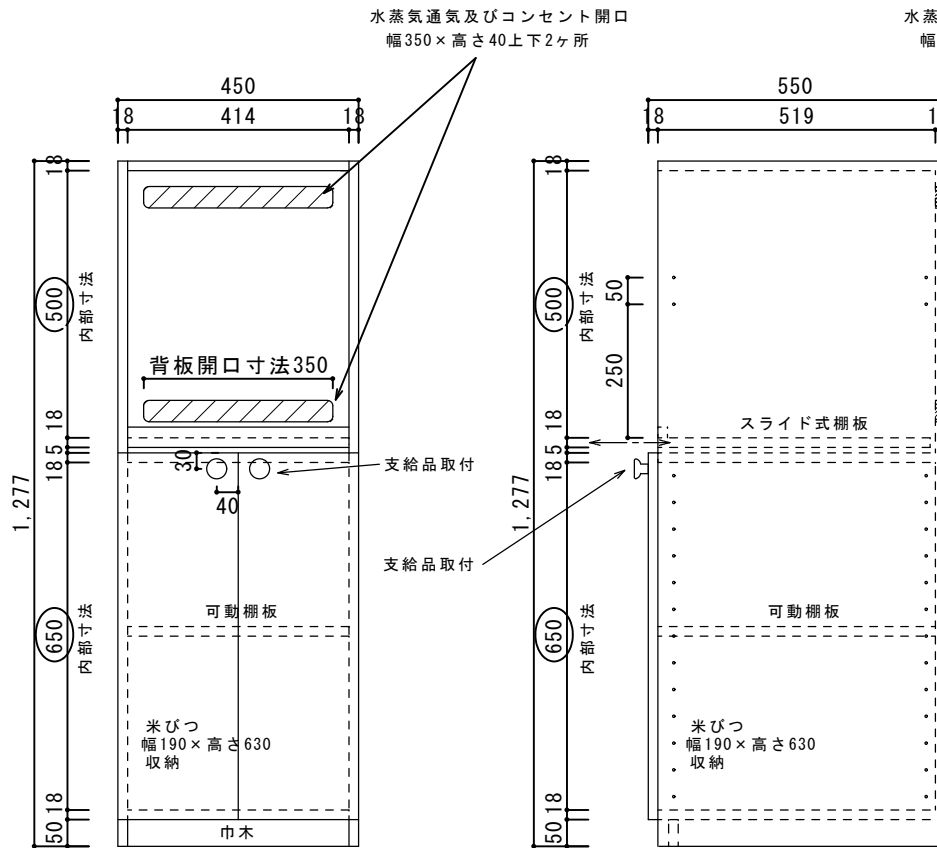

両開きレンジ台 幅450×奥行き550×高さ1277

上置き両開き収納 幅450×奥行き550×高さ1073

【両開きレンジ台正面】

【両開きレンジ台横面】

【上置き両開き正面】

【上置き両開き横面】

取手取付高さをご確認をお願いします