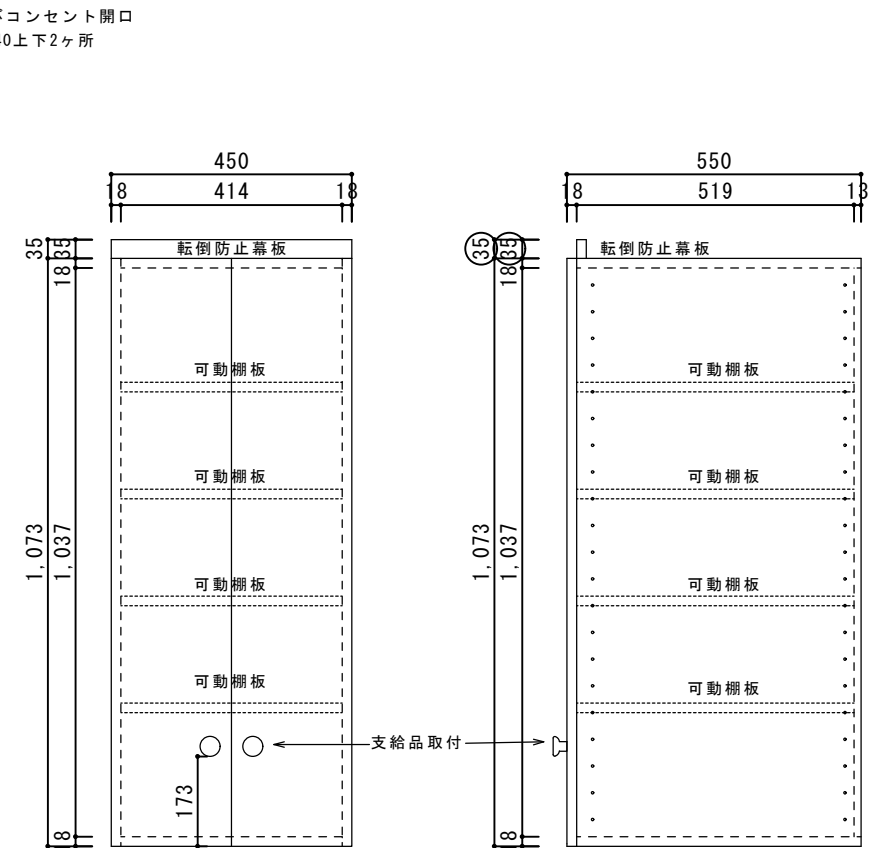

両開きレンジ台 幅450×奥行き550×高さ1277

上置き両開き収納 幅450×奥行き550×高さ1073

【両開きレンジ台正面】

【両開きレンジ台横面】

【上置き両開き正面】

【上置き両開き横面】

取手取付高さをご確認をお願いします