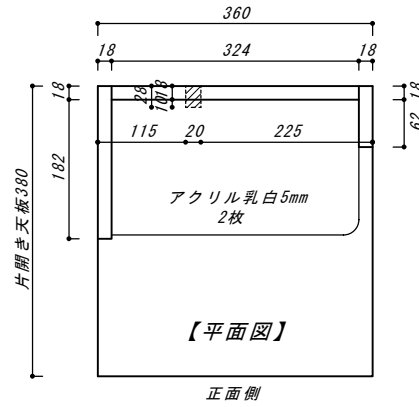

片開き仕切付収納棚

幅360×奥行(本体)370×高さ920

色 天板:ホワイト・本体:ライトブラウン

上部オープン小物棚

幅360×奥行200×高さ410

色 本体:ライトブラウン

【内部正面図】

【扉取付時正面図】

【側面図】

※片開き部:可動棚板上下は50mmずつで見えております。