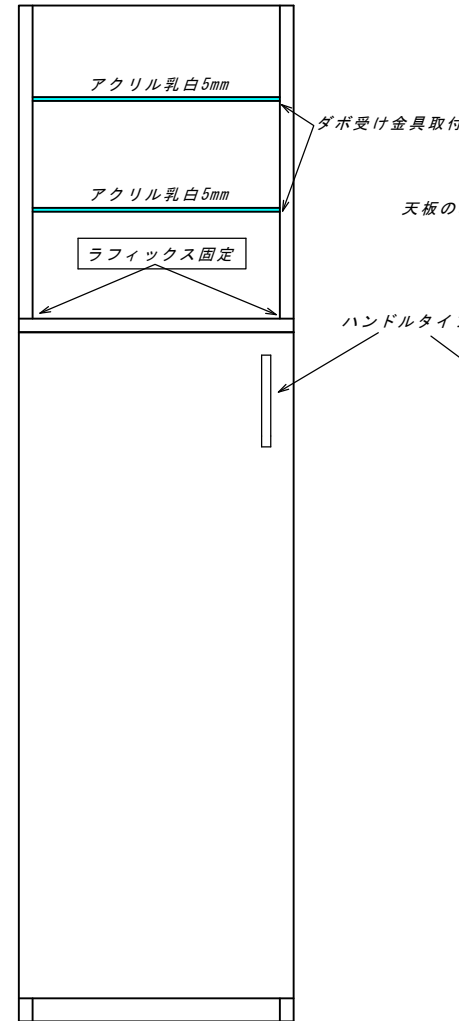

片開き仕切付収納棚

幅360×奥行(本体)370×高さ920

色 天板:ホワイト・本体:ライトブラウン

上部オープン小物棚

幅360×奥行200×高さ410

色 本体:ライトブラウン

【内部正面図】

【扉取付時正面図】

【側面図】

※片開き部:可動棚板上下は50mmずつで見えております。