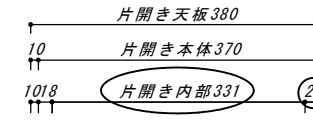

片開き仕切付収納棚

幅360×奥行(本体)370×高さ920

色 天板:ホワイト・本体:ライトブラウン

上部オープン小物棚

幅360×奥行200×高さ410

色 本体:ライトブラウン

【内部正面図】

【扉取付時正面図】

【側面図】

※片開き部:可動棚板上下は50mmずつで見えております。