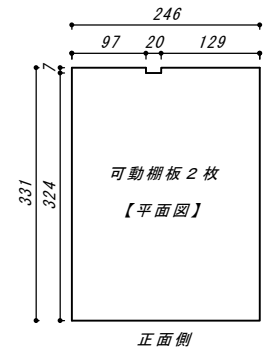

片開き仕切付収納棚

幅360×奥行(本体)370×高さ920

色 天板:ホワイト・本体:ライトブラウン

上部オープン小物棚

幅360×奥行200×高さ410

色 本体:ライトブラウン

【内部正面図】

【扉取付時正面図】

【側面図】

※片開き部:可動棚板上下は50mmずつで見えております。