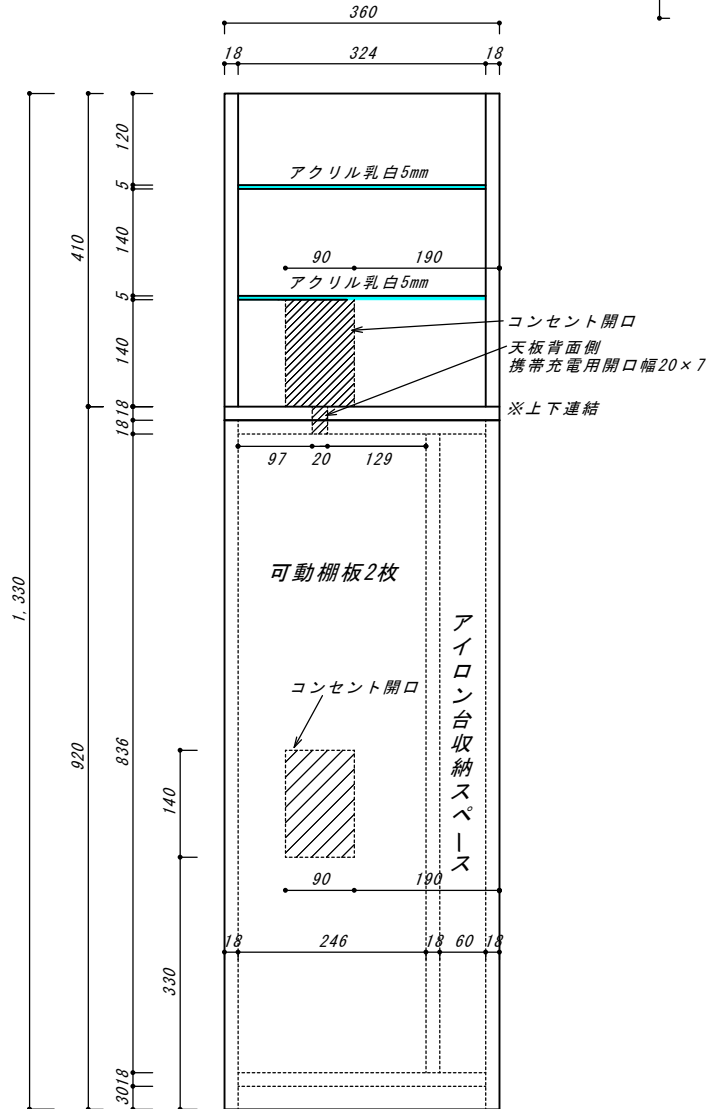

片開き仕切付収納棚

幅360×奥行(本体)370×高さ920

色 天板:ホワイト・本体:ライトブラウン

上部オープン小物棚

幅360×奥行200×高さ410

色 本体:ライトブラウン

【内部正面図】

【扉取付時正面図】

【側面図】

※片開き部:可動棚板上下は50mmずつで見えております。