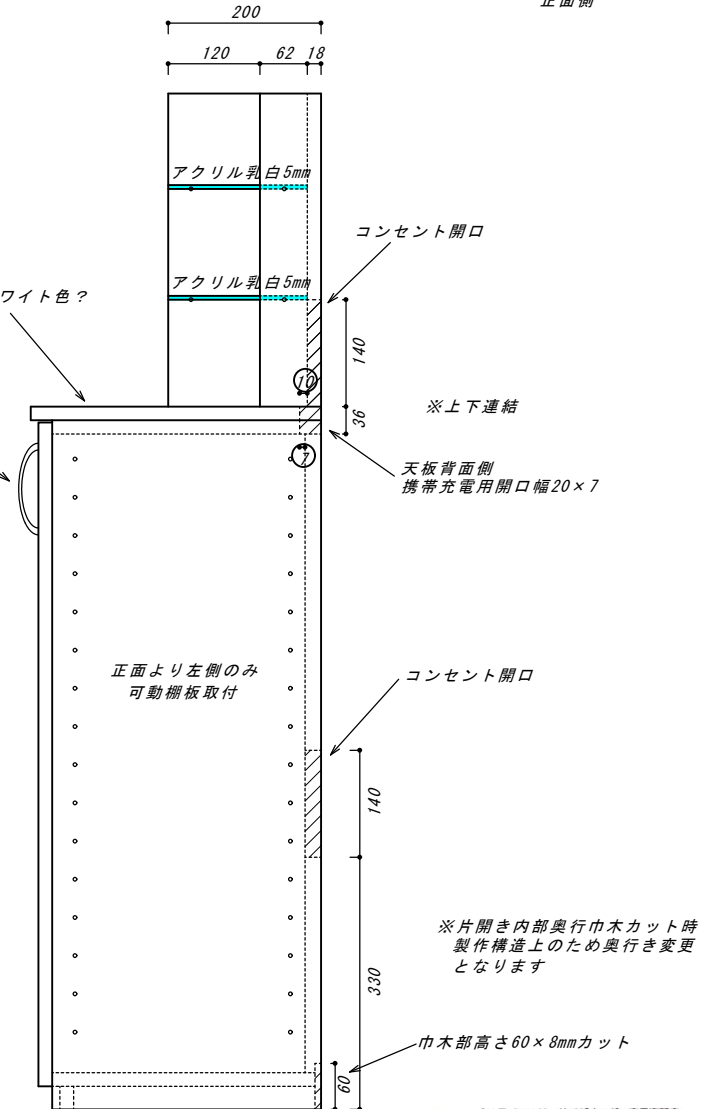

片開き仕切付収納棚

幅360×奥行(本体)370×高さ920

色 天板:ホワイト・本体:ライトブラウン

上部オープン小物棚

幅360×奥行200×高さ410

色 本体:ライトブラウン

【内部正面図】

【扉取付時正面図】

【側面図】

※片開き部:可動棚板上下は50mmずつで見えております。