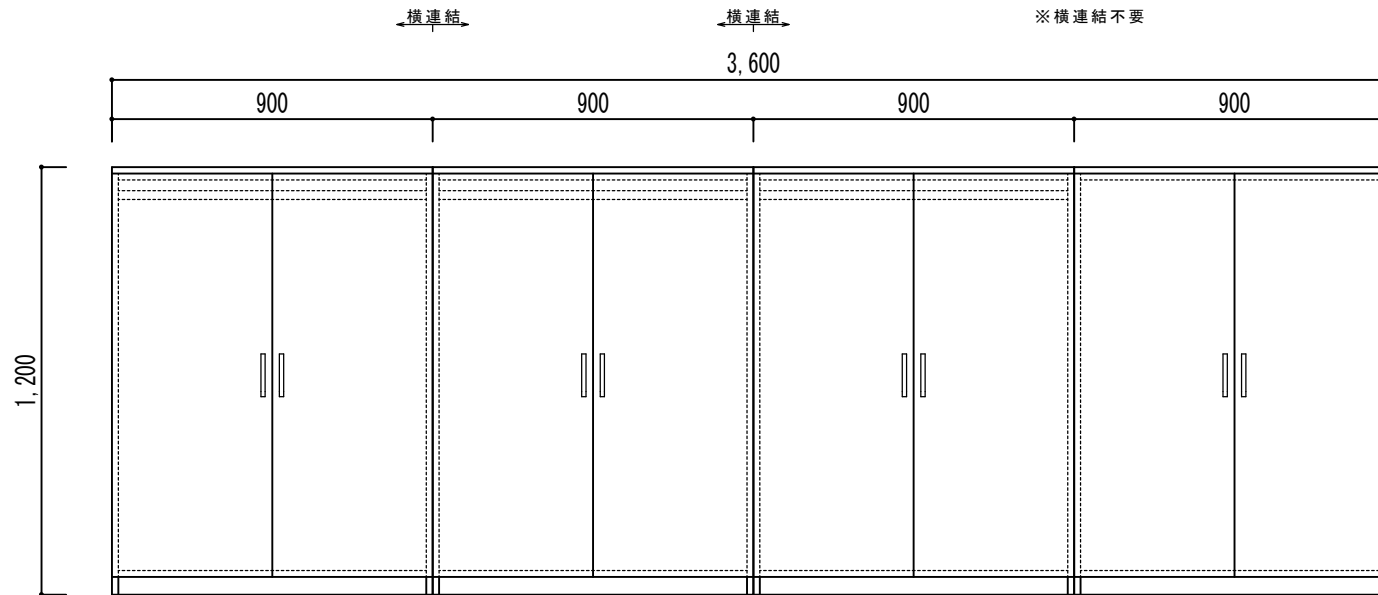

両開き仕切なし収納セット

幅900×奥行650×高さ1200 4台(内クローゼット3台)

色:ホワイト

【正面図】

【裏面図】

※裏面化粧仕上げ