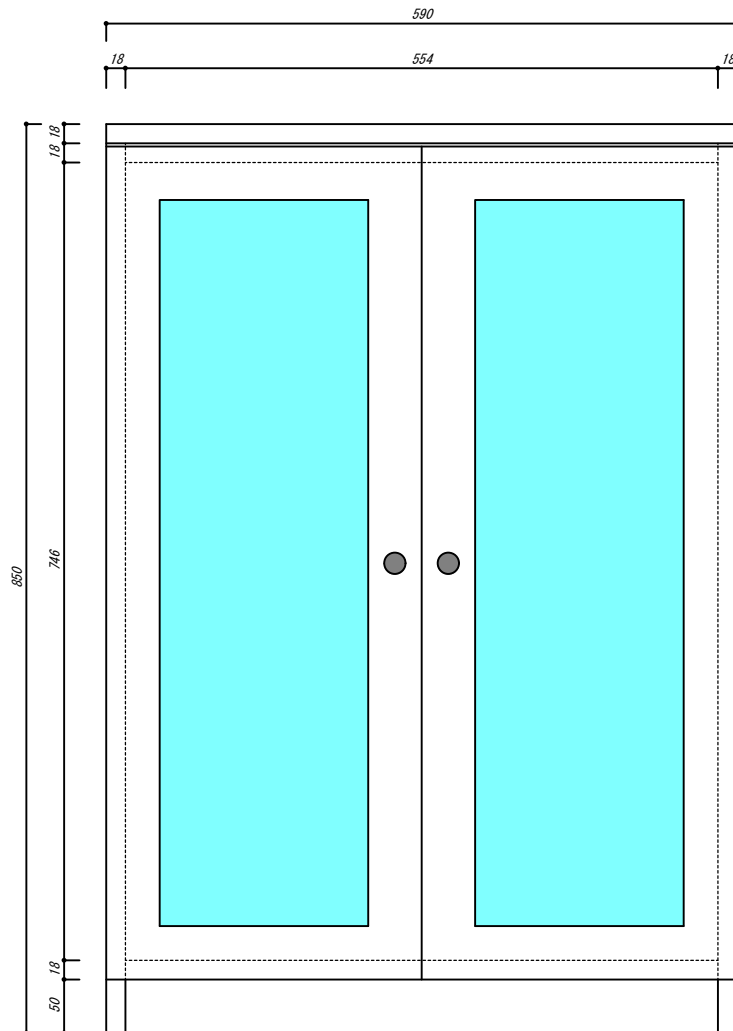

ガラス入り両開き仕切なし収納棚
幅590×奥行(本体)310×高さ850
色：ダークブラウン

【扉付正面図】

【側面図】

【ご確認事項】

- ・可動棚板上下間隔は50mmで見えております。
- ・天板奥行きは本体より10mm伸ばしております。