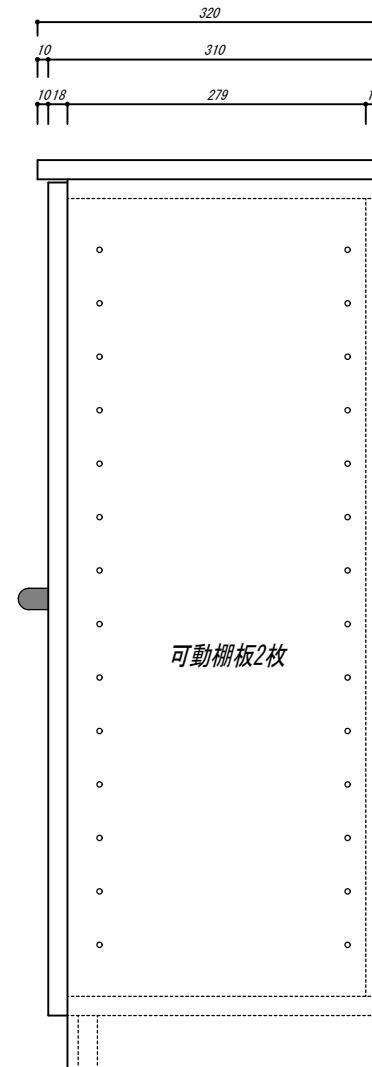

ガラス入り両開き仕切なし収納棚
幅590×奥行(本体)310×高さ850
色：ダークブラウン

【扉付正面図】

【側面図】

【ご確認事項】

- ・可動棚板上下間隔は50mmで見えております。
- ・天板奥行きは本体より10mm伸ばしております。