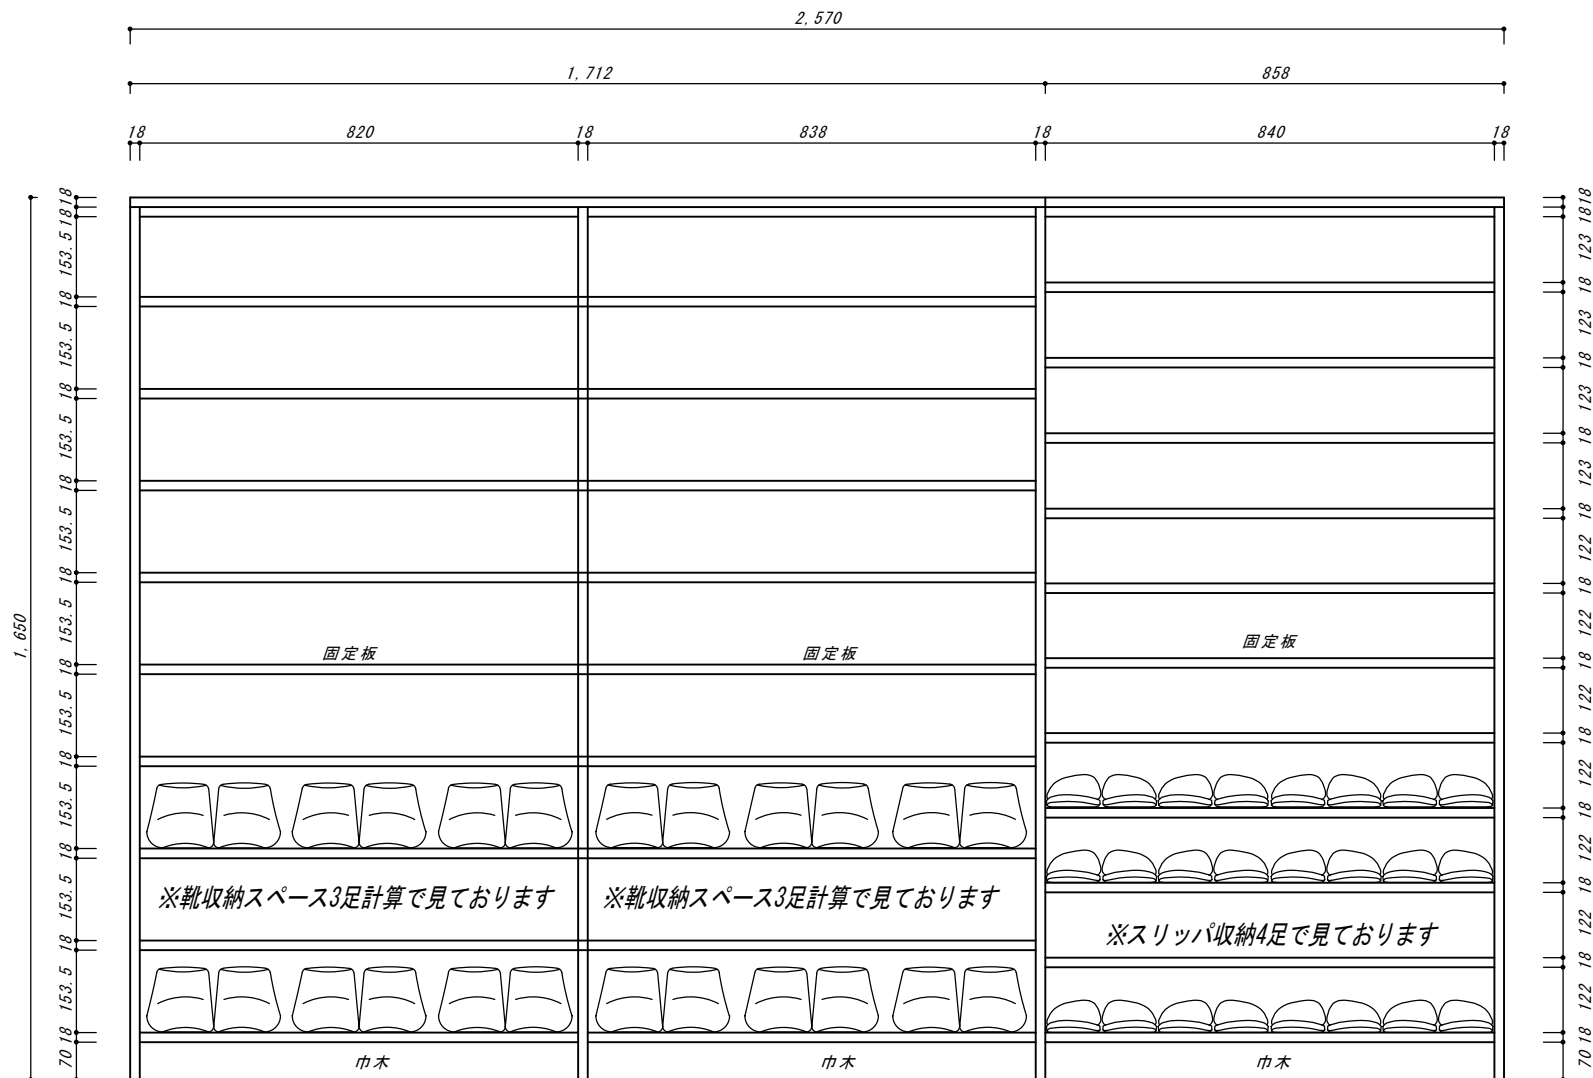

オープン仕切付タイプ靴入れ/スリッパ収納棚  
色:ホワイト

【正面図】

靴入れ収納側

スリッパ収納側

靴1足当り幅273mm  
スリッパ1足当り幅210mm

靴 54足収納

スリッパ 44足収納