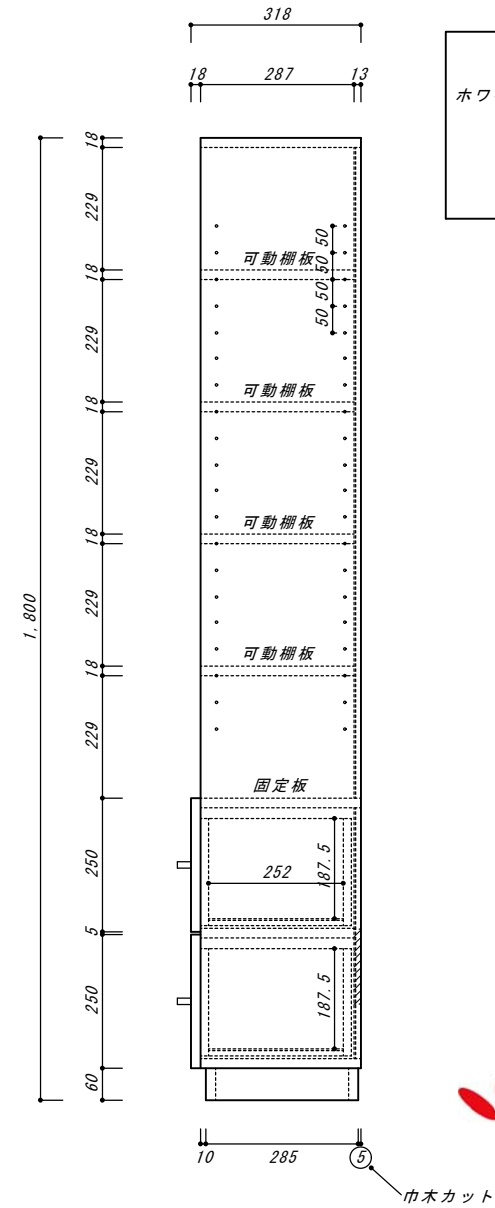

オープン仕切付/引出付収納

寸法：幅950×奥行320×高さ1800

色：本体ベース(ホワイト)、棚板(ライトブラウン)

【ご確認内容】

可動棚板の高さ調整は50mmずつ可動で見えております。

巾木高さは60mmで見えております。

壁面巾木カット高さは60mm×5mm見えております。

配線開口幅80mm×高さ140mmで見えております。

【正面図】

【側面図】

棚板色分け詳細