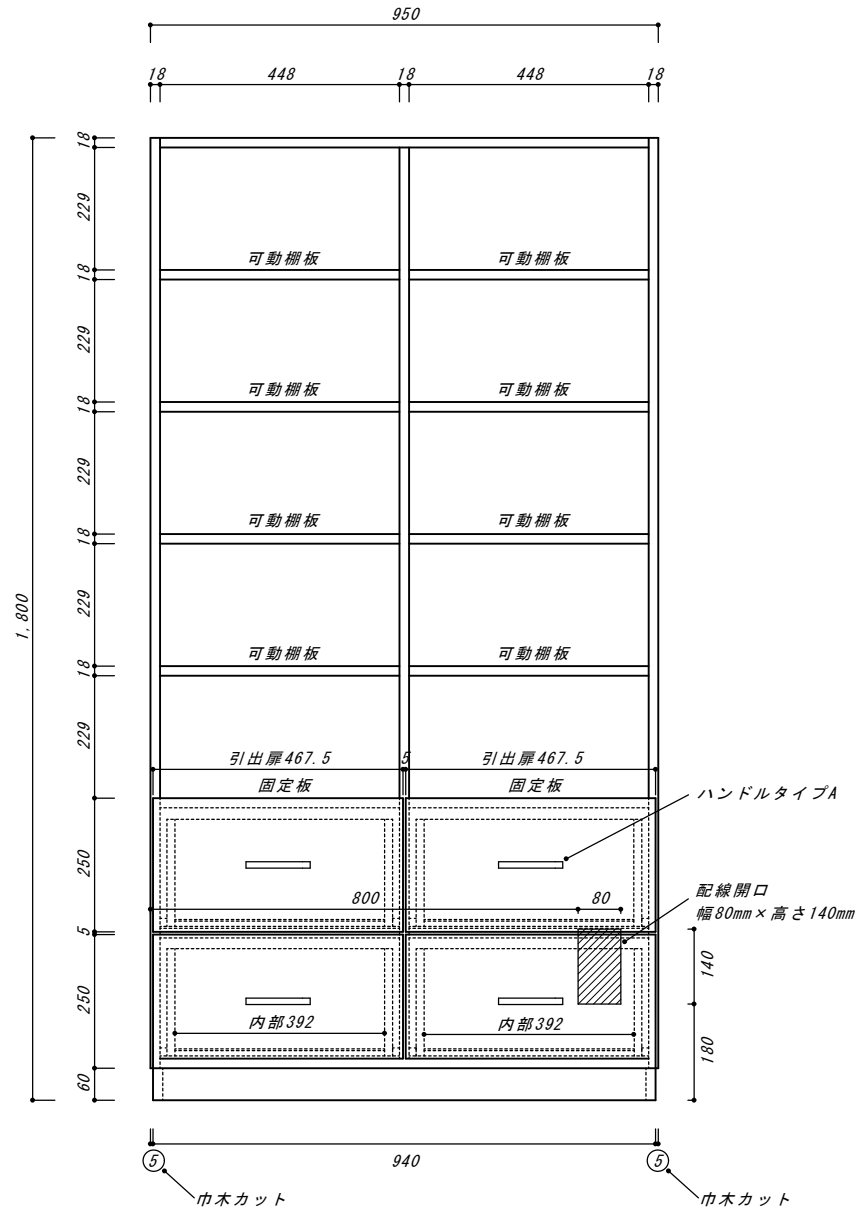

オープン仕切付/引出付収納

寸法：幅950×奥行320×高さ1800

色：本体ベース(ホワイト)、棚板(ライトブラウン)

【ご確認内容】

可動棚板の高さ調整は50mmずつ可動で見えております。

巾木高さは60mmで見えております。

壁面巾木カット高さは60mm×5mm見えております。

配線開口幅80mm×高さ140mmで見えております。

【正面図】

【側面図】

棚板色分け詳細