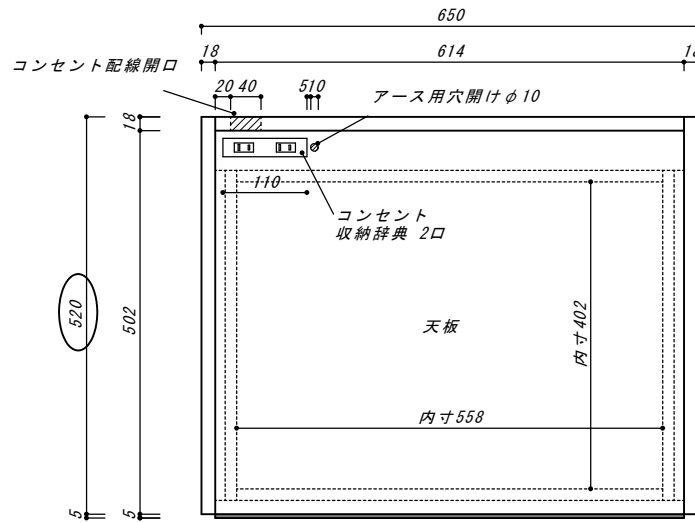

引出し付ワゴン収納
 幅650×奥行520×高さ870
 色:ホワイト

【平面図】

【正面図】

【背面図】

【側面図】