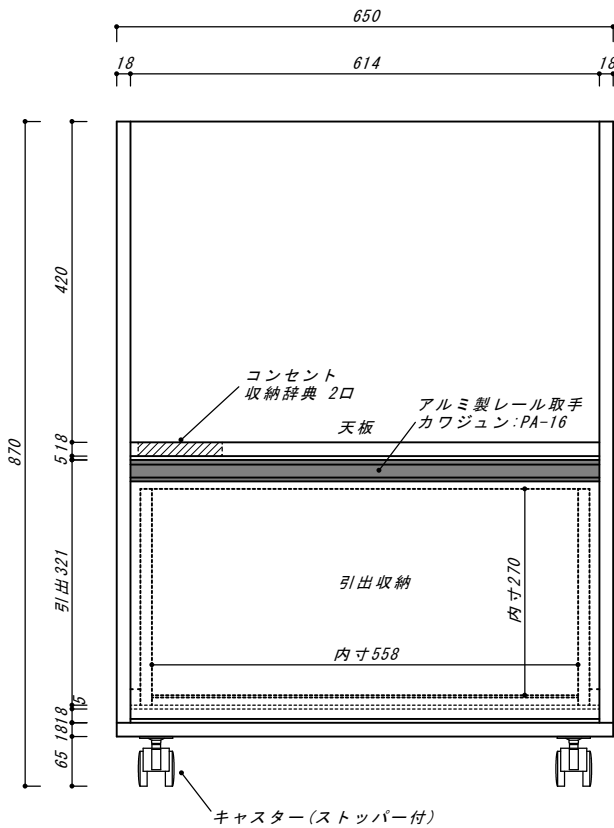

引出し付ワゴン収納
 幅650×奥行520×高さ870
 色:ホワイト

【平面図】

【正面図】

【背面図】

【側面図】