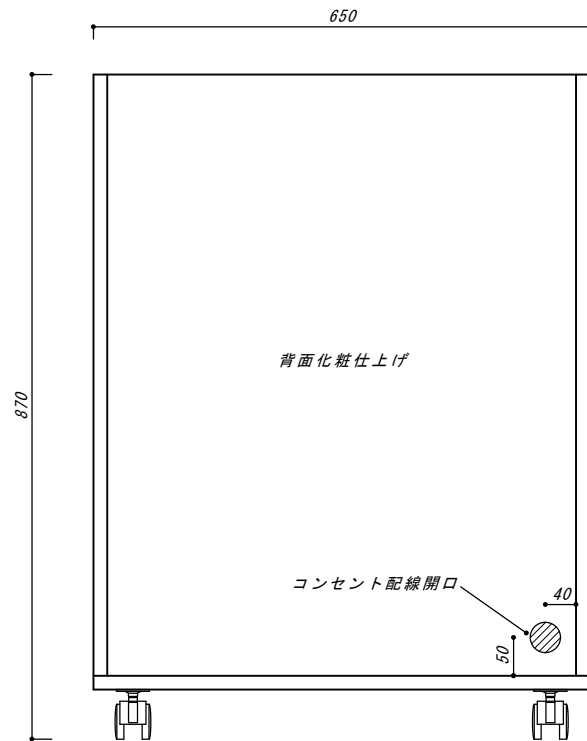

引出し付ワゴン収納
 幅650×奥行520×高さ870
 色:ホワイト

【平面図】

【正面図】

【背面図】

【側面図】