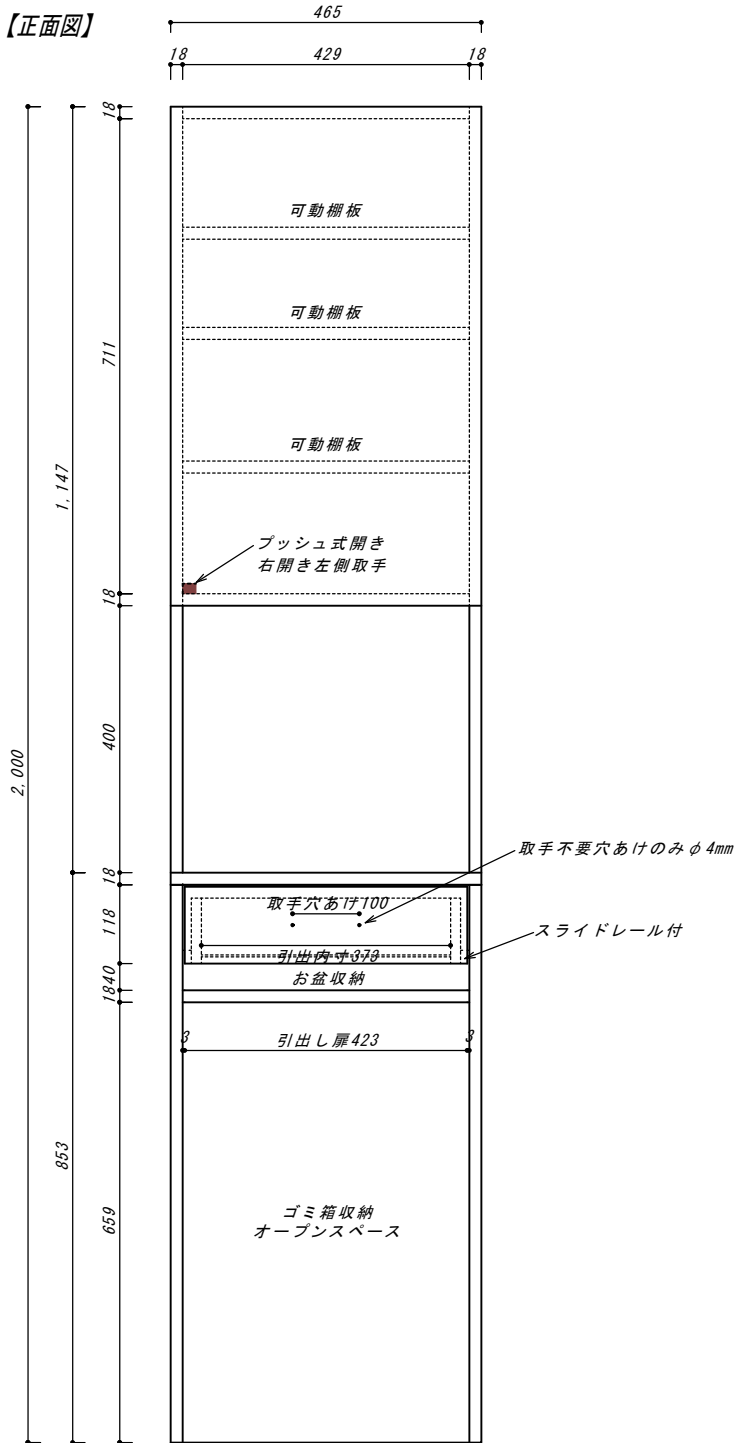

下部オープン/引出し付収納・上部片開きセット

下段：幅465×奥行500×高さ853 上段：幅465×奥行300×高さ1147

色：ホワイト

【正面図】

※プッシュ式の場合
押し残り分5mm必要です。

【側面図】

オンラインフリーサイズオーダー家具専門店