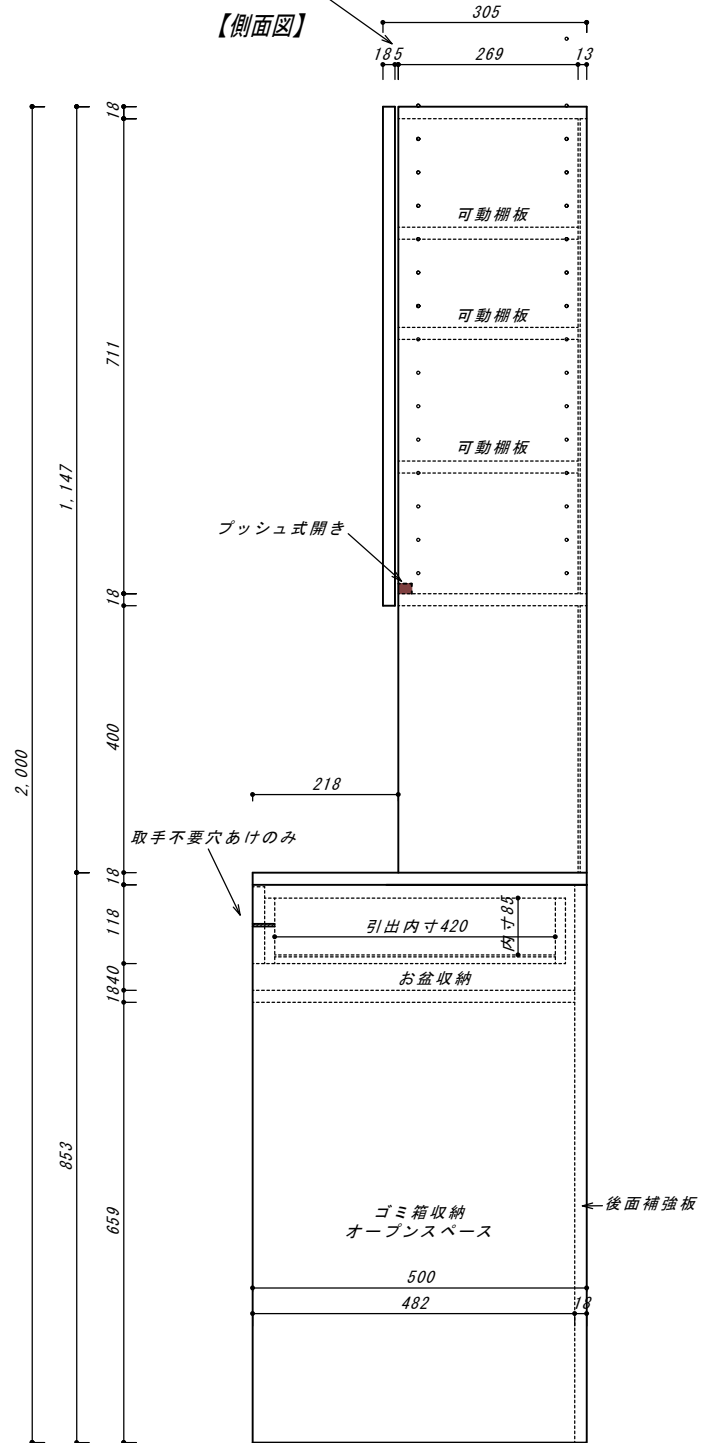

下部オープン/引出し付収納・上部片開きセット

下段：幅465×奥行500×高さ853 上段：幅465×奥行300×高さ1147

色：ホワイト

【正面図】

※プッシュ式の場合
押し残り分5mm必要です。

【側面図】

オンラインフリーサイズオーダー家具専門店