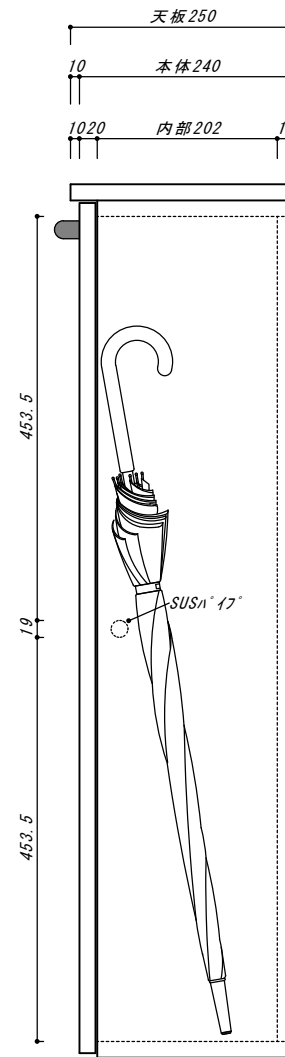

両開き仕切付下駄箱

寸法：幅1070×奥行240×高さ980

カラー：ホワイト

【ご確認内容】

可動棚板の高さ基準棚板より上下50mmずつ可動見ております。

背板は18mmパネルで見えております。

天板は本体より10mm伸ばして見ております。

傘掛内部の倒れ止めパイプ見ております。

【正面図】

【傘立側面図】

【下足入側面図】