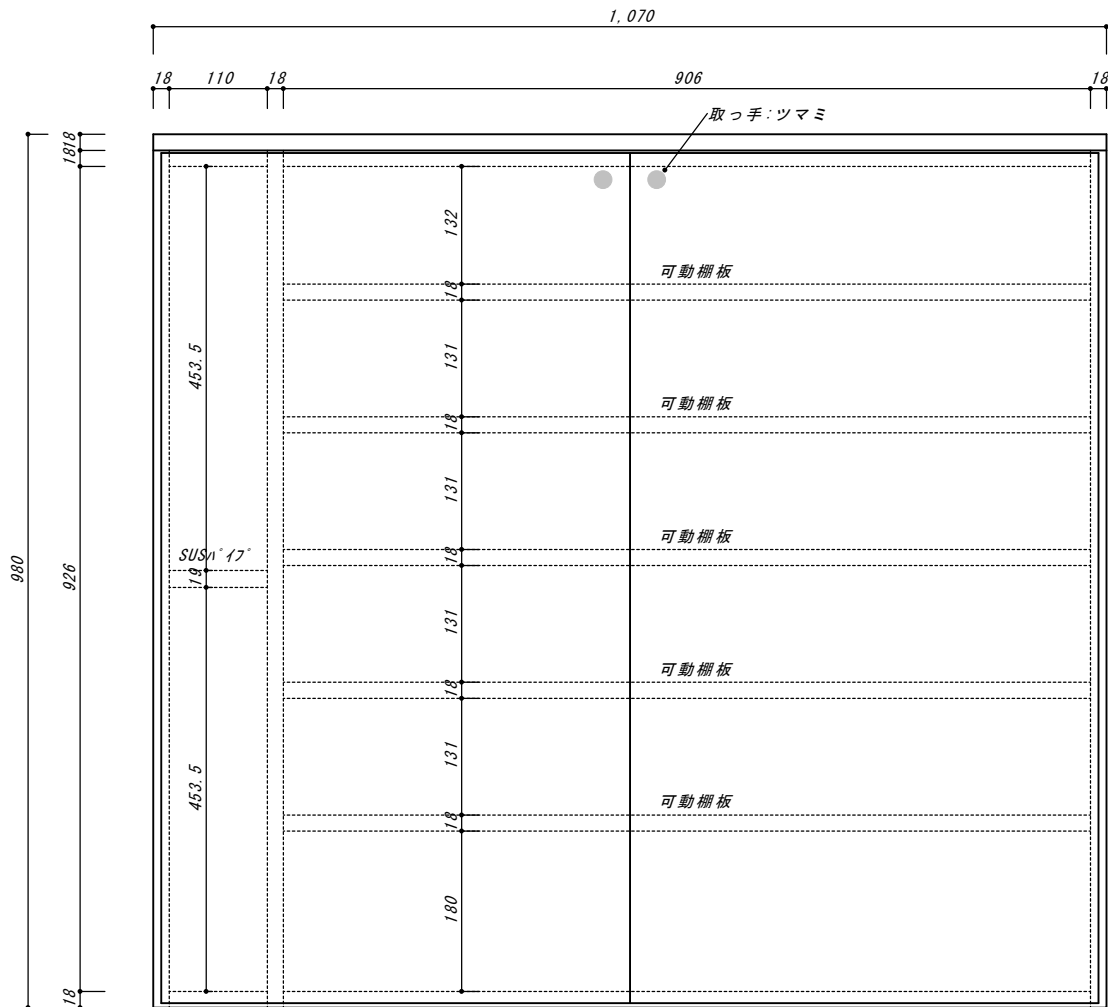

両開き仕切付下駄箱

寸法：幅1070×奥行240×高さ980

カラー：ホワイト

【ご確認内容】

可動棚板の高さ基準棚板より上下50mmずつ可動見ております。

背板は18mmパネルで見えております。

天板は本体より10mm伸ばして見ております。

傘掛内部の倒れ止めパイプ見ております。

【正面図】

【傘立側面図】

【下足入側面図】