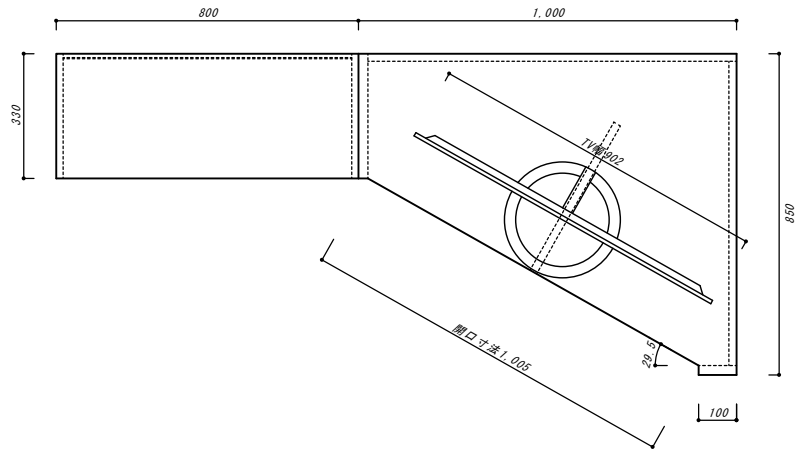

コーナー用オープンタイプTVボード/オープン仕切なし収納棚

寸法：幅850/1000×奥行900×高さ1950

寸法：幅800×奥行330×高さ2500

色：ホワイト

【右側より見た平面図】

【側面図】