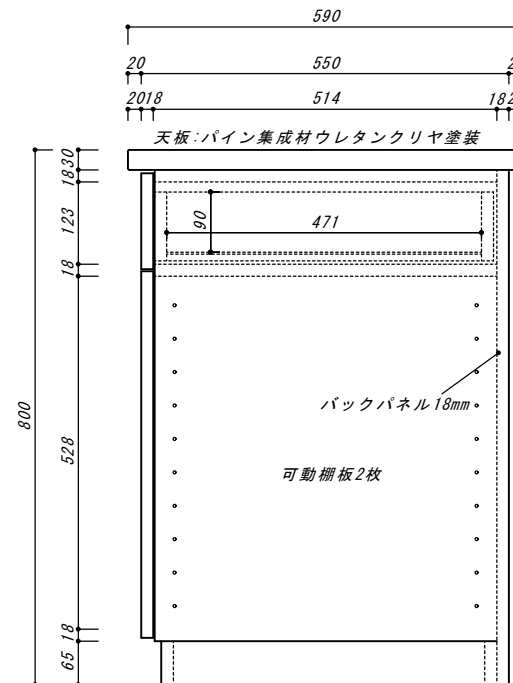

【平面図】

キッチンカウンター収納セット

寸法:幅1380×奥行590×高さ800

天板:パイン集成材ウレタンクリア塗装

下部本体カラー:ホワイト

【ご確認内容】

片開き収納部可動棚板の高さ上下50mmずつ可動で見えております。
巾木高さは65mm、左側面、8mmカットで見えております。
取っ手は穴開け加工のみで見えております。

【天板小口断面詳細】

【正面図】

【左側収納部側面図】

【右側側面パネル側面図】

巾木側面カット