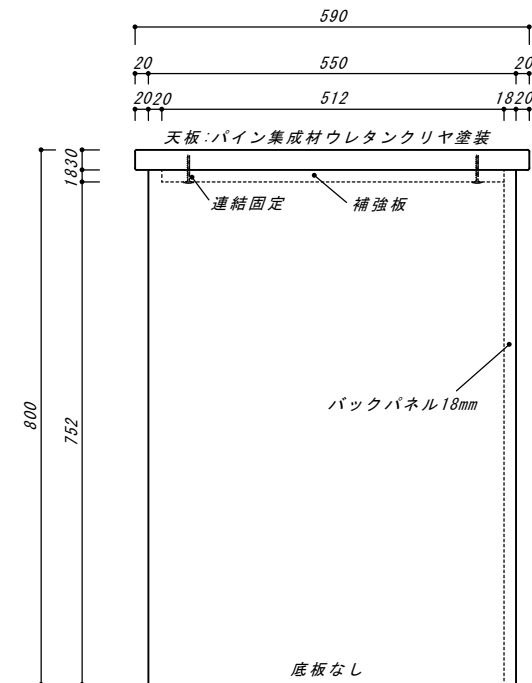

【平面図】

キッチンカウンター収納セット

寸法:幅1380×奥行590×高さ800

天板:パイン集成材ウレタンクリア塗装

下部本体カラー:ホワイト

【ご確認内容】

片開き収納部可動棚板の高さ上下50mmずつ可動で見えております。
巾木高さは65mm、左側面、8mmカットで見えております。
取っ手は穴開け加工のみで見えております。

【天板小口断面詳細】

【正面図】

【左側収納部側面図】

【右側側面パネル側面図】

巾木側面カット