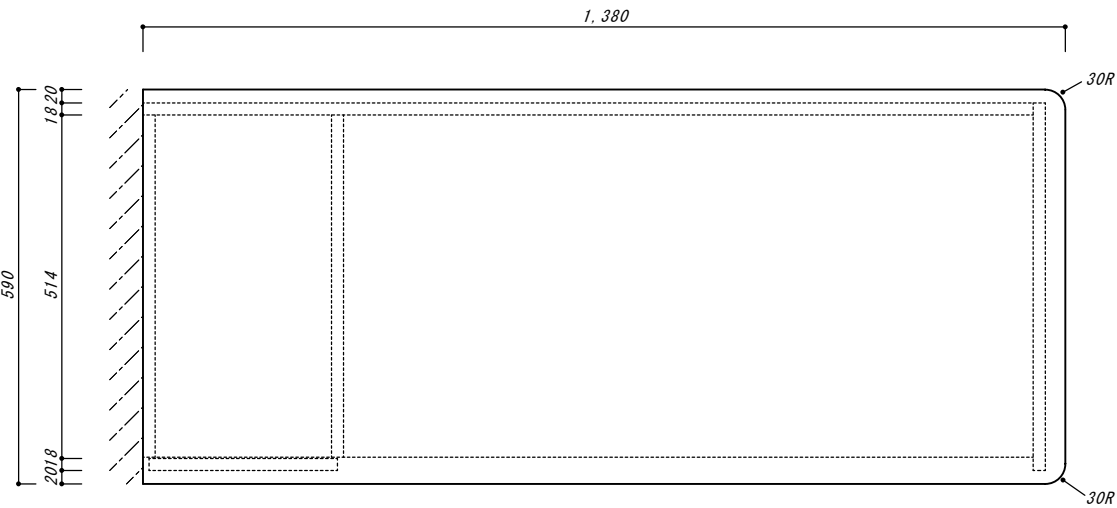

【平面図】

キッチンカウンター収納セット

寸法:幅1380×奥行590×高さ800

天板:パイン集成材ウレタンクリア塗装

下部本体カラー:ホワイト

【ご確認内容】

片開き収納部可動棚板の高さ上下50mmずつ可動で見えております。
巾木高さは65mm、左側面、8mmカットで見えております。
取っ手は穴開け加工のみで見えております。

【天板小口断面詳細】

【正面図】

【左側収納部側面図】

【右側側面パネル側面図】

巾木側面カット