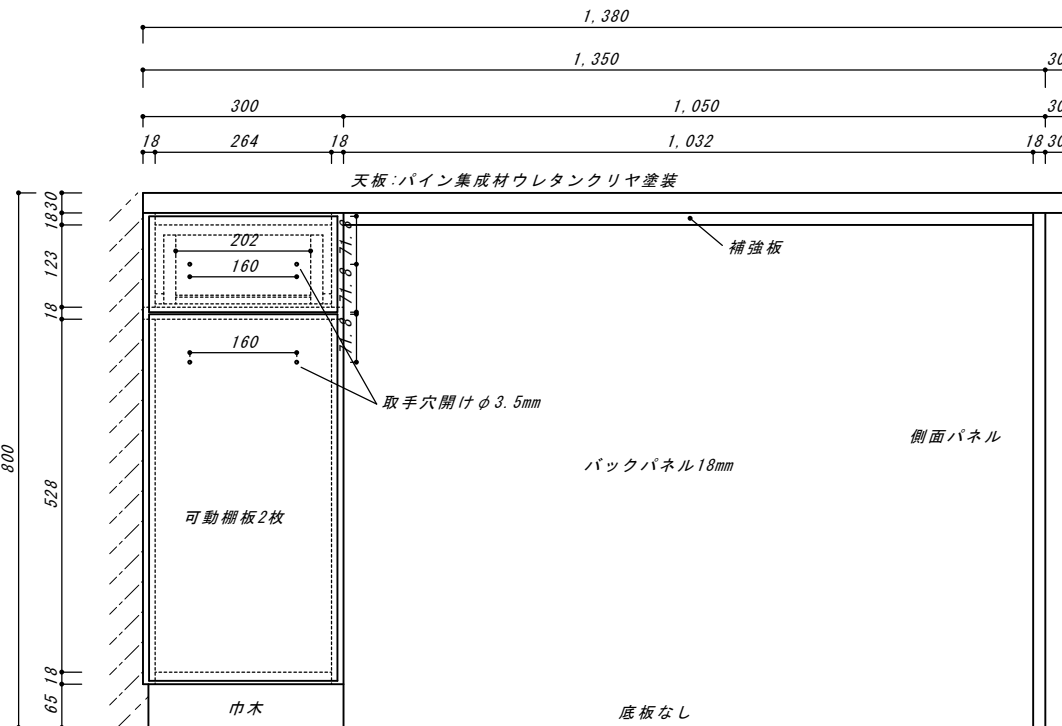

【平面図】

キッチンカウンター収納セット

寸法:幅1380×奥行590×高さ800

天板:パイン集成材ウレタンクリア塗装

下部本体カラー:ホワイト

【ご確認内容】

片開き収納部可動棚板の高さ上下50mmずつ可動で見えております。
巾木高さは65mm、左側面、8mmカットで見えております。
取っ手は穴開け加工のみで見えております。

【天板小口断面詳細】

【正面図】

【左側収納部側面図】

【右側側面パネル側面図】

巾木側面カット