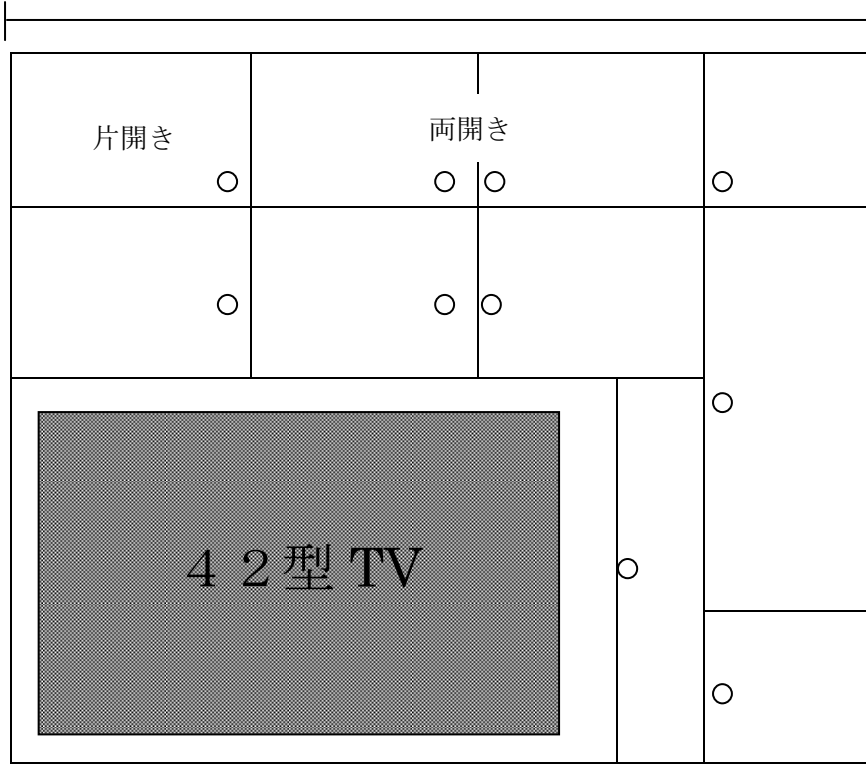

壁から壁まで 158 cm

天井までの高さ
192 cm

30 cm以上なら

87 cm

108 cm

10 cm

40 cm